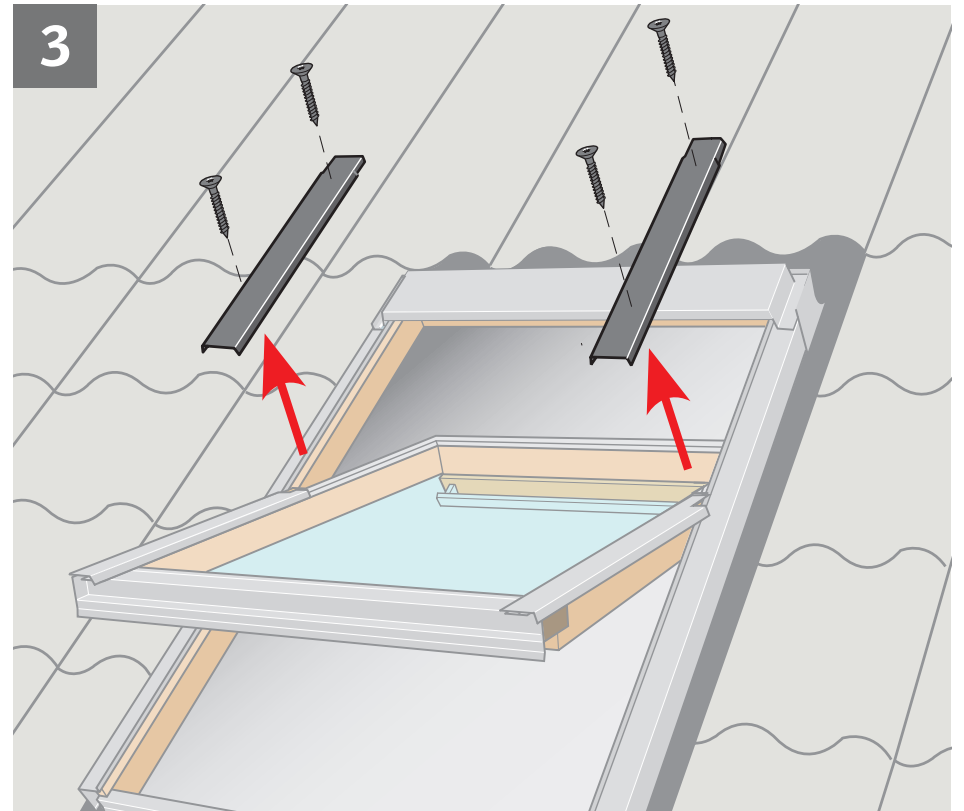

VELUX INTEGRA® MSL

ZOZ 228

5

Ø 3 mm

<p>max 10 min</p>	1	2	3	<p>3 x BZZZ</p>
		<p>Wait Warten Patientez Wacht Attendere Espere</p> <p>10 sec</p>	<p>1 sec</p>	
	4	5	<p>1 sec</p>	

9

14

15