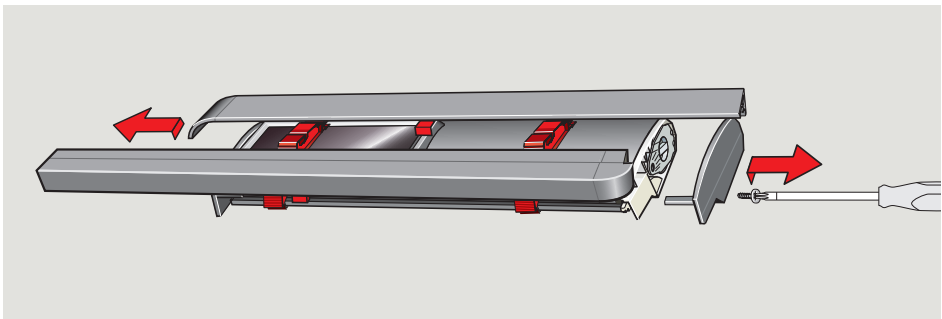

VELUX INTEGRA® MSL

ZOZ 228

5

Ø 3 mm

<p>max 10 min</p>	1	2	3	<p>3 x BZZZ</p>
		<p>Wait Warten Patientez Wacht Attendere Espere</p> <p>10 sec</p>	<p>1 sec</p>	
	4	5	<p>1 sec</p>	

9

14

15