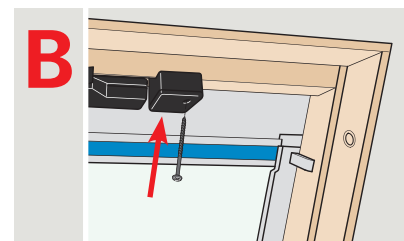

VELUX INTEGRA® MSL

ZOZ 228

5

Ø 3 mm

<p>max 10 min</p>	1	2	3	<p>3 x BZZZ</p>
		<p>Wait Warten Patientez Wacht Attendere Espere</p> <p>10 sec</p>	<p>1 sec</p>	
	4	5	<p>1 sec</p>	

9

14

15