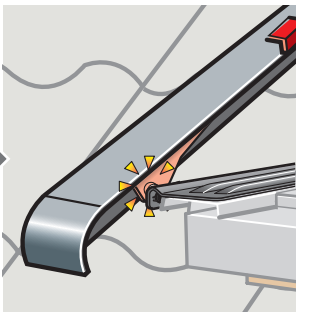

VELUX INTEGRA® MSL

ZOZ 228

5

Ø 3 mm

<p>max 10 min</p>	1	2	3	<p>3 x BZZZ</p>
		<p>Wait Warten Patientez Wacht Attendere Espere</p> <p>10 sec</p>	<p>1 sec</p>	
	4	5	<p>1 sec</p>	

9

14

15