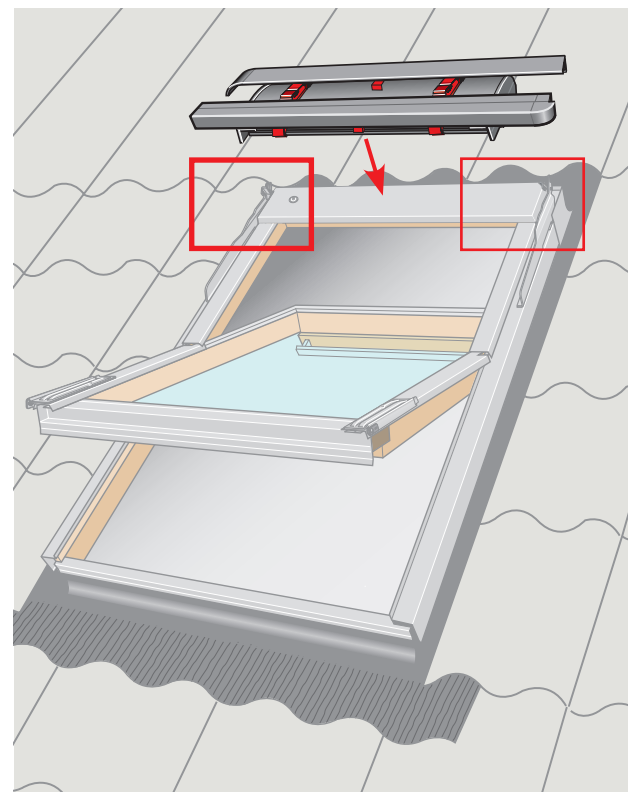

A

B

5

GGL/GGU/GHL

GPL/GPU

15

16

17

VELUX INTEGRA® MSL

ZOZ 228

5

Ø 3 mm

<p>max 10 min</p>	1	2	3	<p>3 x BZZZ</p>
		<p>Wait Warten Patientez Wacht Attendere Espere</p> <p>10 sec</p>	<p>1 sec</p>	
	4	5	<p>1 sec</p>	

9

14

15