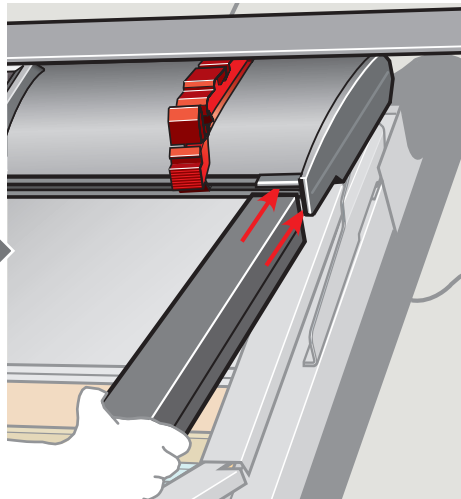

VELUX INTEGRA® MSL

ZOZ 228

5

Ø 3 mm

<p>max 10 min</p>	1	2	3	<p>3 x BZZZ</p>
		<p>Wait Warten Patientez Wacht Attendere Espere</p> <p>10 sec</p>	<p>1 sec</p>	
	4	5	<p>1 sec</p>	

9

14

15