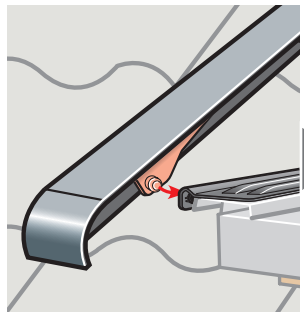

VELUX INTEGRA® MSL

ZOZ 228

5

Ø 3 mm

<p>max 10 min</p>	1	2	3	<p>3 x BZZZ</p>
		<p>Wait Warten Patientez Wacht Attendere Espere</p> <p>10 sec</p>	<p>1 sec</p>	
	4	5	<p>1 sec</p>	

9

14

15