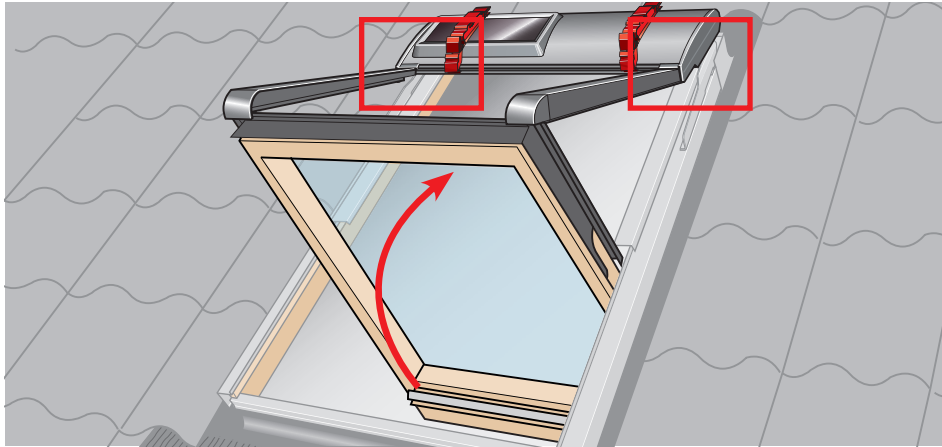

VELUX INTEGRA® MSL

ZOZ 228

5

Ø 3 mm

<p>max 10 min</p>	1	2	3	<p>3 x BZZZ</p>
		<p>Wait Warten Patientez Wacht Attendere Espere</p> <p>10 sec</p>	<p>1 sec</p>	
	4	5	<p>1 sec</p>	

9

14

15