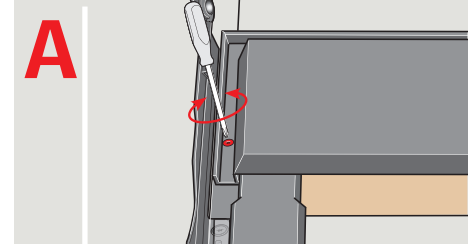

VELUX INTEGRA® MSL

ZOZ 228

5

Ø 3 mm

<p>max 10 min</p>	1	2	3	<p>3 x BZZZ</p>
		<p>Wait Warten Patientez Wacht Attendere Espere</p> <p>10 sec</p>	<p>1 sec</p>	
	4	5	<p>1 sec</p>	

9

14

15