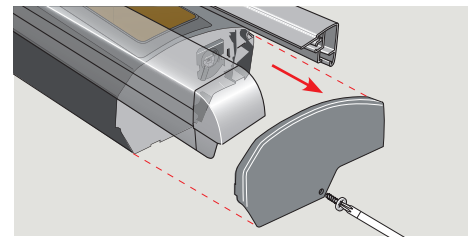

VELUX INTEGRA® MSL

ZOZ 228

5

Ø 3 mm

<p>max 10 min</p>	1	2	3	<p>3 x BZZZ</p>
		<p>Wait Warten Patientez Wacht Attendere Espere</p> <p>10 sec</p>	<p>1 sec</p>	
	4	5	<p>1 sec</p>	

9

14

15