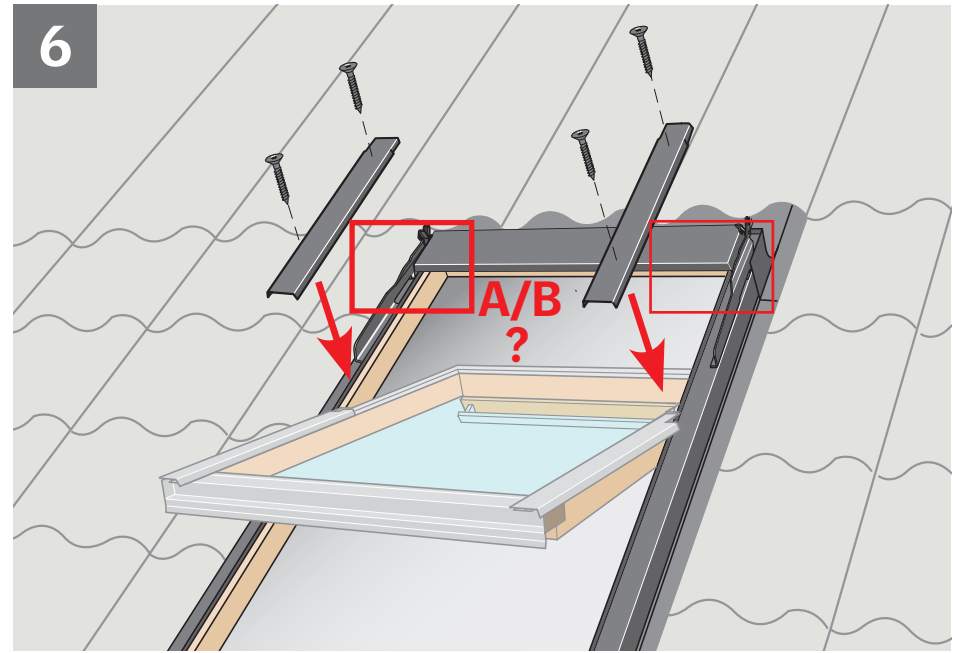

VELUX INTEGRA® MSL

ZOZ 228

5

Ø 3 mm

<p>max 10 min</p>	1	2	3	<p>3 x BZZZ</p>
		<p>Wait Warten Patientez Wacht Attendere Espere</p> <p>10 sec</p>	<p>1 sec</p>	
	4	5	<p>1 sec</p>	

9

14

15