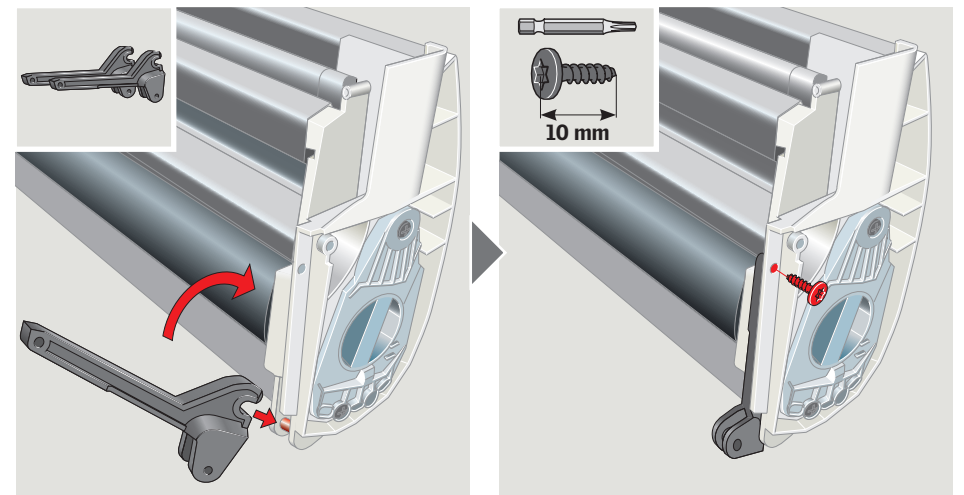

VELUX INTEGRA® MML/MSL + ZOZ 228

VELUX INTEGRA® MML

 24 V d.c.

ZOZ 228

Ø 3 mm
Ø 10 mm

1

A/B ?

4

VELUX INTEGRA® MSL

ZOZ 228

5

Ø 3 mm

<p>max 10 min</p>	1	2	3	<p>3 x BZZZ</p>
		<p>Wait Warten Patientez Wacht Attendere Espere</p> <p>10 sec</p>	<p>1 sec</p>	
	4	5	<p>1 sec</p>	

9

14

15