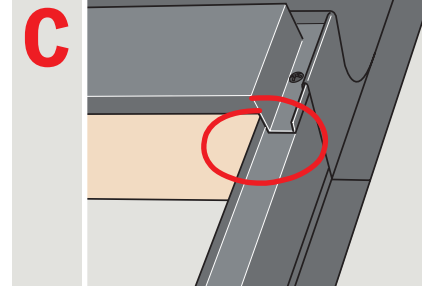

A

B

5

GGL/GGU/GHL

GPL/GPU

15

16

17

VELUX INTEGRA® MSL

ZOZ 228

5

Ø 3 mm

<p>max 10 min</p>	1	2	3	<p>3 x BZZZ</p>
		<p>Wait Warten Patientez Wacht Attendere Espere</p> <p>10 sec</p>	<p>1 sec</p>	
	4	5	<p>1 sec</p>	

9

14

15