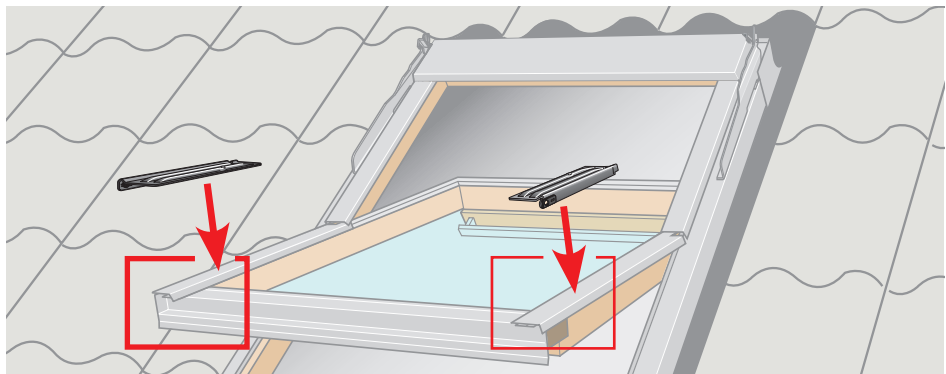

VELUX INTEGRA® MSL

ZOZ 228

5

Ø 3 mm

<p>max 10 min</p>	1	2	3	<p>3 x BZZZ</p>
		<p>Wait Warten Patientez Wacht Attendere Espere</p> <p>10 sec</p>	<p>1 sec</p>	
	4	5	<p>1 sec</p>	

9

14

15