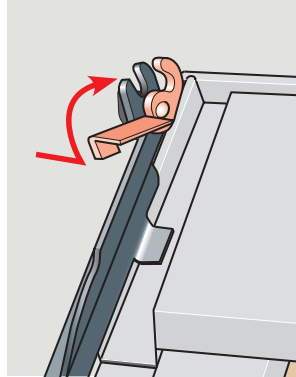

VELUX INTEGRA® MSL

ZOZ 228

5

Ø 3 mm

<p>max 10 min</p>	1	2	3	<p>3 x BZZZ</p>
		<p>Wait Warten Patientez Wacht Attendere Espere</p> <p>10 sec</p>	<p>1 sec</p>	
	4	5	<p>1 sec</p>	

9

14

15