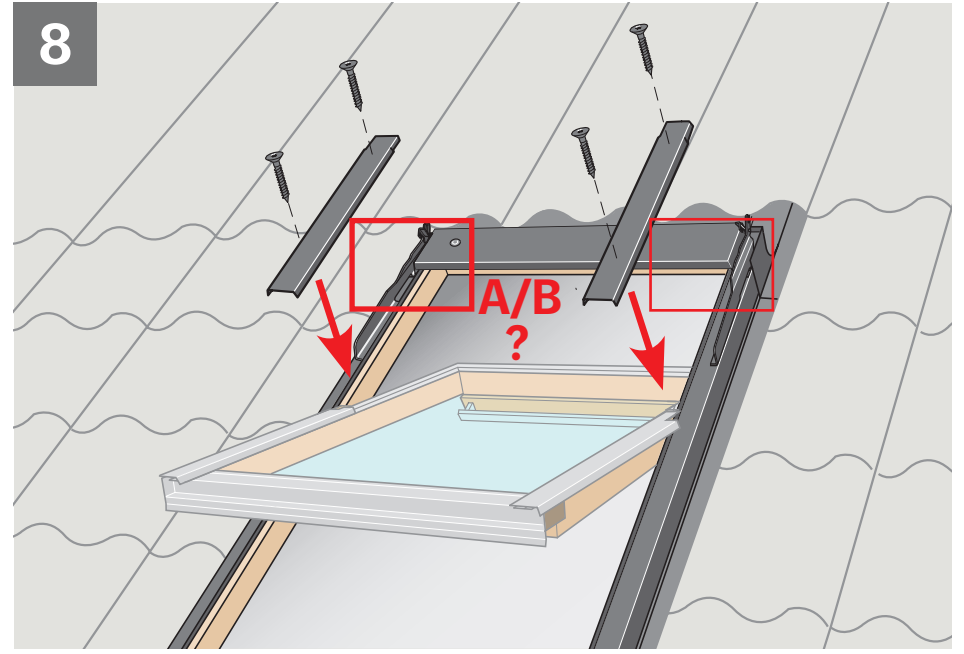

GGL/GGU/GHL