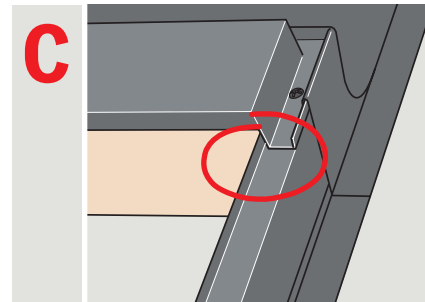

VELUX INTEGRA® MSL

ZOZ 228

5

Ø 3 mm

<p>max 10 min</p>	1	2	3	<p>3 x BZZZ</p>
		<p>Wait Warten Patientez Wacht Attendere Espere</p> <p>10 sec</p>	<p>1 sec</p>	
	4	5	<p>1 sec</p>	

9

14

15