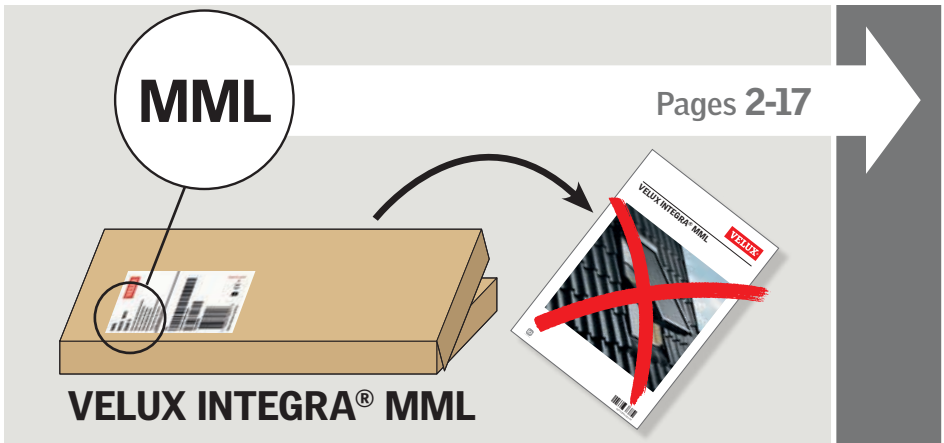

VELUX INTEGRA® MML/MSL + ZOZ 228

VELUX INTEGRA® MML

 24 V d.c.

ZOZ 228

Ø 3 mm
Ø 10 mm

1

A/B ?

4

VELUX INTEGRA® MSL

ZOZ 228

5

Ø 3 mm

<p>max 10 min</p>	1	2	3	<p>3 x BZZZ</p>
		<p>Wait Warten Patientez Wacht Attendere Espere</p> <p>10 sec</p>	<p>1 sec</p>	
	4	5	<p>1 sec</p>	

9

14

15