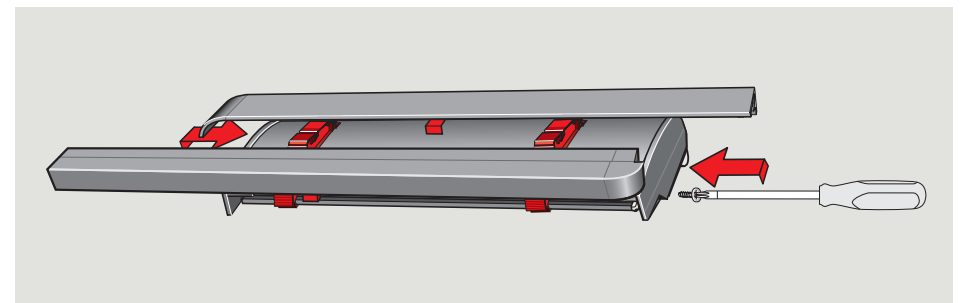

VELUX INTEGRA® MML/MSL + ZOZ 228

VELUX INTEGRA® MML

 24 V d.c.

ZOZ 228

Ø 3 mm
Ø 10 mm

1

A/B ?

4

VELUX INTEGRA® MSL

ZOZ 228

5

Ø 3 mm

<p>max 10 min</p>	1	2	3	<p>3 x BZZZ</p>
		<p>Wait Warten Patientez Wacht Attendere Espere</p> <p>10 sec</p>	<p>1 sec</p>	
	4	5	<p>1 sec</p>	

9

14

15