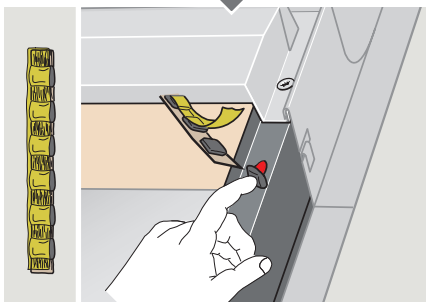

VELUX INTEGRA® MSL

ZOZ 228

5

Ø 3 mm

<p>max 10 min</p>	1	2	3	<p>3 x BZZZ</p>
		<p>Wait Warten Patientez Wacht Attendere Espere</p> <p>10 sec</p>	<p>1 sec</p>	
	4	5	<p>1 sec</p>	

9

14

15