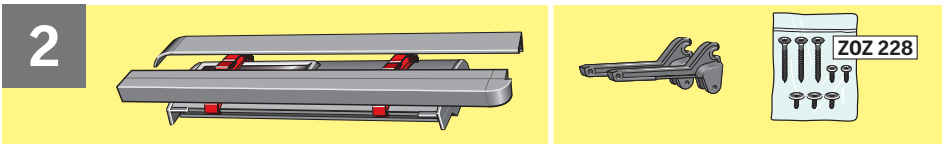

A

B

5

GGL/GGU/GHL

GPL/GPU

15

16

17

VELUX INTEGRA® MSL

ZOZ 228

5

Ø 3 mm

<p>max 10 min</p>	1	2	3	<p>3 x BZZZ</p>
		<p>Wait Warten Patientez Wacht Attendere Espere</p> <p>10 sec</p>	<p>1 sec</p>	
	4	5	<p>1 sec</p>	

9

14

15