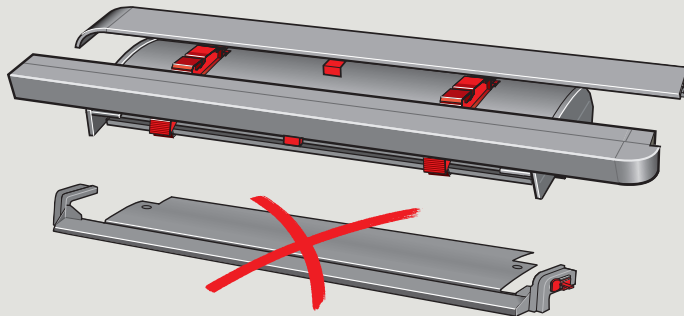

VELUX INTEGRA® MML/MSL + ZOZ 228

VELUX INTEGRA® MML

 24 V d.c.

ZOZ 228

Ø 3 mm
Ø 10 mm

1

A/B ?

4

VELUX INTEGRA® MSL

ZOZ 228

5

Ø 3 mm

<p>max 10 min</p>	1	2	3	<p>3 x BZZZ</p>
		<p>Wait Warten Patientez Wacht Attendere Espere</p> <p>10 sec</p>	<p>1 sec</p>	
	4	5	<p>1 sec</p>	

9

14

15