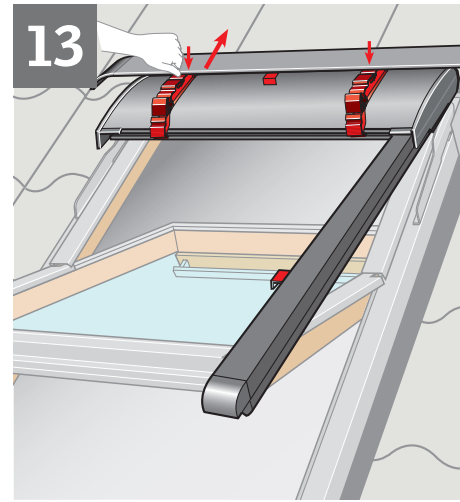

A

B

5

GGL/GGU/GHL

GPL/GPU

15

16

17

VELUX INTEGRA® MSL

ZOZ 228

5

Ø 3 mm

<p>max 10 min</p>	1	2	3	<p>3 x BZZZ</p>
		<p>Wait Warten Patientez Wacht Attendere Espere</p> <p>10 sec</p>	<p>1 sec</p>	
	4	5	<p>1 sec</p>	

9

14

15