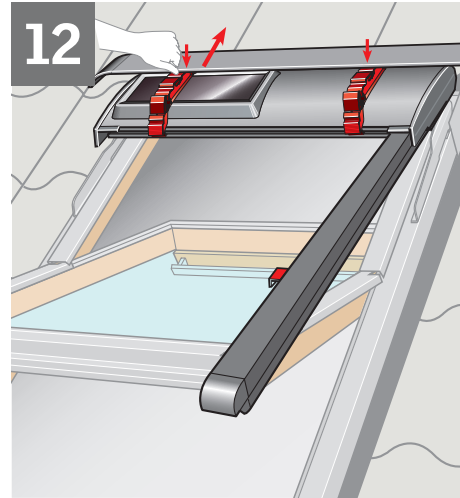

VELUX INTEGRA® MSL

ZOZ 228

5

Ø 3 mm

<p>max 10 min</p>	1	2	3	<p>3 x BZZZ</p>
		<p>Wait Warten Patientez Wacht Attendere Espere</p> <p>10 sec</p>	<p>1 sec</p>	
	4	5	<p>1 sec</p>	

9

14

15