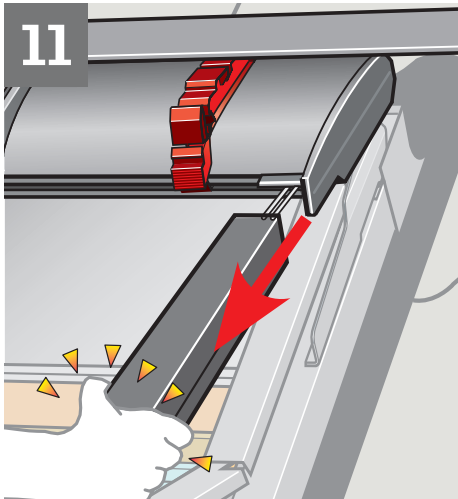

VELUX INTEGRA® MSL

ZOZ 228

5

Ø 3 mm

<p>max 10 min</p>	1	2	3	<p>3 x BZZZ</p>
		<p>Wait Warten Patientez Wacht Attendere Espere</p> <p>10 sec</p>	<p>1 sec</p>	
	4	5	<p>1 sec</p>	

9

14

15