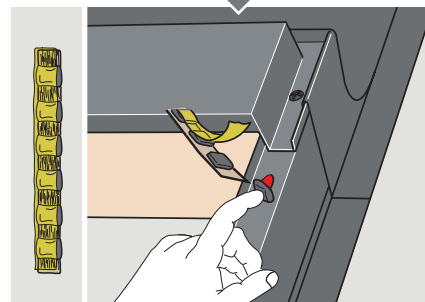

VELUX INTEGRA® MSL

ZOZ 228

5

Ø 3 mm

<p>max 10 min</p>	1	2	3	<p>3 x BZZZ</p>
		<p>Wait Warten Patientez Wacht Attendere Espere</p> <p>10 sec</p>	<p>1 sec</p>	
	4	5	<p>1 sec</p>	

9

14

15