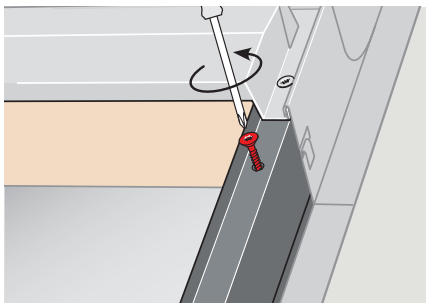

VELUX INTEGRA® MSL

ZOZ 228

5

Ø 3 mm

<p>max 10 min</p>	1	2	3	<p>3 x BZZZ</p>
		<p>Wait Warten Patientez Wacht Attendere Espere</p> <p>10 sec</p>	<p>1 sec</p>	
	4	5	<p>1 sec</p>	

9

14

15