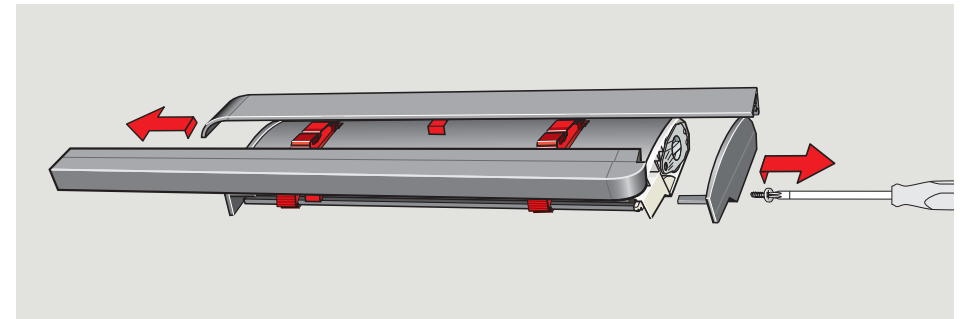

VELUX INTEGRA® MML/MSL + ZOZ 228

VELUX INTEGRA® MML

 24 V d.c.

ZOZ 228

Ø 3 mm
Ø 10 mm

1

A/B ?

4

VELUX INTEGRA® MSL

ZOZ 228

5

Ø 3 mm

<p>max 10 min</p>	1	2	3	<p>3 x BZZZ</p>
		<p>Wait Warten Patientez Wacht Attendere Espere</p> <p>10 sec</p>	<p>1 sec</p>	
	4	5	<p>1 sec</p>	

9

14

15