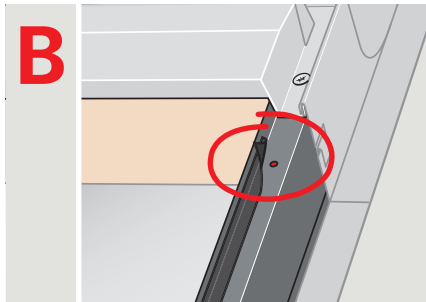

VELUX INTEGRA® MSL

ZOZ 228

5

Ø 3 mm

<p>max 10 min</p>	1	2	3	<p>3 x BZZZ</p>
		<p>Wait Warten Patientez Wacht Attendere Espere</p> <p>10 sec</p>	<p>1 sec</p>	
	4	5	<p>1 sec</p>	

9

14

15