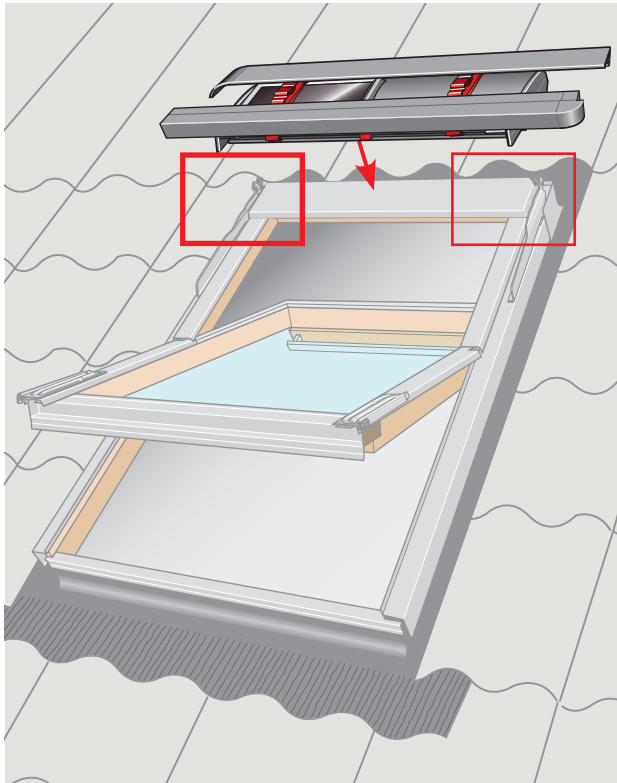

VELUX INTEGRA® MSL

ZOZ 228

5

Ø 3 mm

<p>max 10 min</p>	1	2	3	<p>3 x BZZZ</p>
		<p>Wait Warten Patientez Wacht Attendere Espere</p> <p>10 sec</p>	<p>1 sec</p>	
	4	5	<p>1 sec</p>	

9

14

15