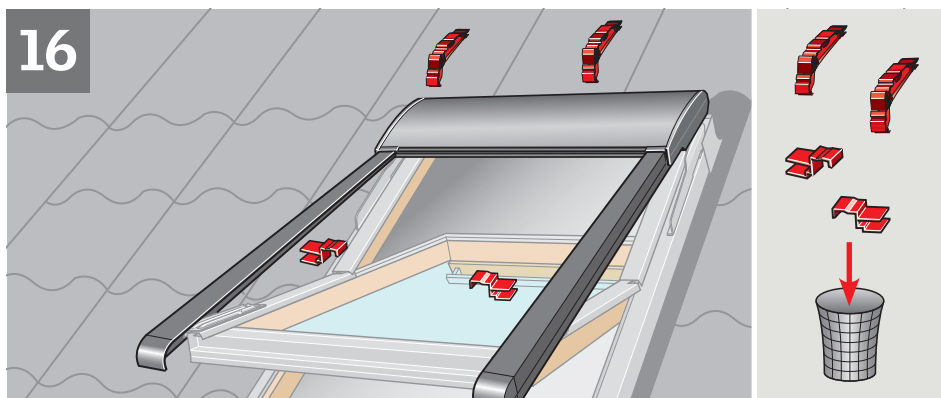

A

B

5

GGL/GGU/GHL

GPL/GPU

15

16

17

VELUX INTEGRA® MSL

ZOZ 228

5

Ø 3 mm

<p>max 10 min</p>	1	2	3	<p>3 x BZZZ</p>
		<p>Wait Warten Patientez Wacht Attendere Espere</p> <p>10 sec</p>	<p>1 sec</p>	
	4	5	<p>1 sec</p>	

9

14

15