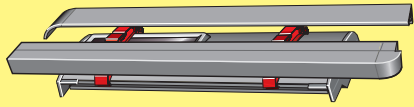

VELUX INTEGRA® MSL

ZOZ 228

5

Ø 3 mm

<p>max 10 min</p>	1	2	3	<p>3 x BZZZ</p>
		<p>Wait Warten Patientez Wacht Attendere Espere</p> <p>10 sec</p>	<p>1 sec</p>	
	4	5	<p>1 sec</p>	

9

14

15