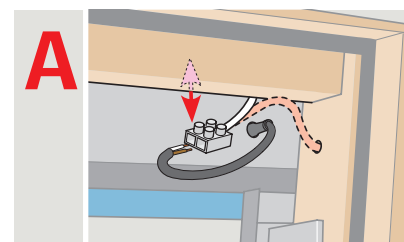

VELUX INTEGRA® MSL

ZOZ 228

5

Ø 3 mm

<p>max 10 min</p>	1	2	3	<p>3 x BZZZ</p>
		<p>Wait Warten Patientez Wacht Attendere Espere</p> <p>10 sec</p>	<p>1 sec</p>	
	4	5	<p>1 sec</p>	

9

14

15