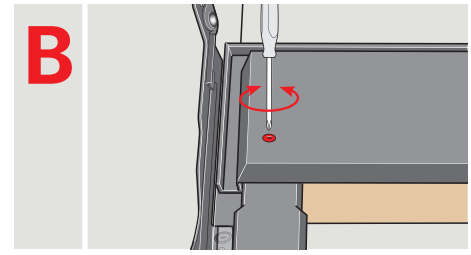

VELUX INTEGRA® MSL

ZOZ 228

5

Ø 3 mm

<p>max 10 min</p>	1	2	3	<p>3 x BZZZ</p>
		<p>Wait Warten Patientez Wacht Attendere Espere</p> <p>10 sec</p>	<p>1 sec</p>	
	4	5	<p>1 sec</p>	

9

14

15