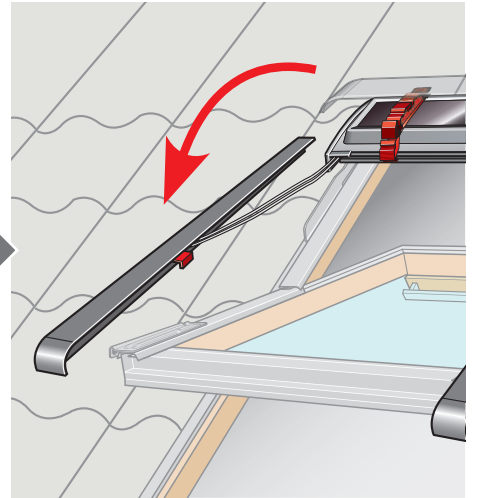

VELUX INTEGRA® MSL

ZOZ 228

5

Ø 3 mm

<p>max 10 min</p>	1	2	3	<p>3 x BZZZ</p>
		<p>Wait Warten Patientez Wacht Attendere Espere</p> <p>10 sec</p>	<p>1 sec</p>	
	4	5	<p>1 sec</p>	

9

14

15