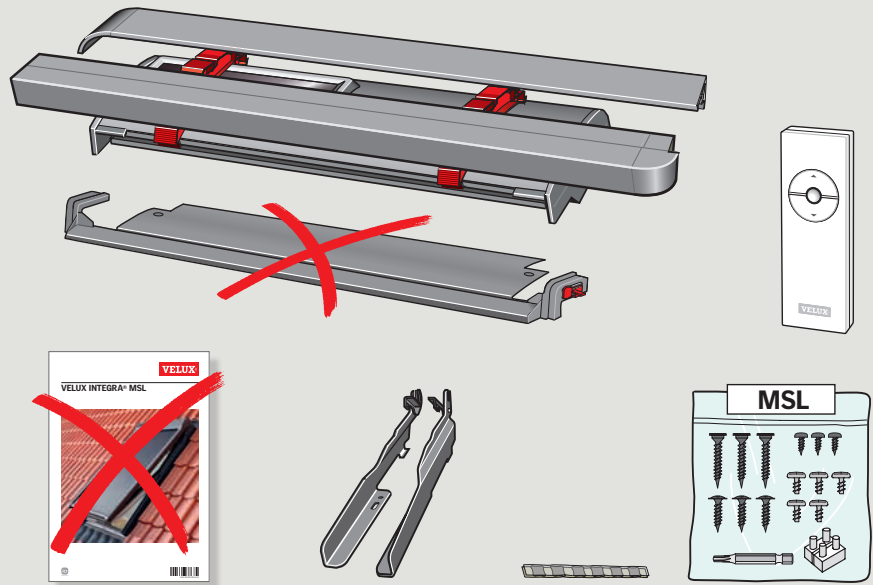

VELUX INTEGRA® MSL

ZOZ 228

5

Ø 3 mm

<p>max 10 min</p>	1	2	3	<p>3 x BZZZ</p>
		<p>Wait Warten Patientez Wacht Attendere Espere</p> <p>10 sec</p>	<p>1 sec</p>	
	4	5	<p>1 sec</p>	

9

14

15