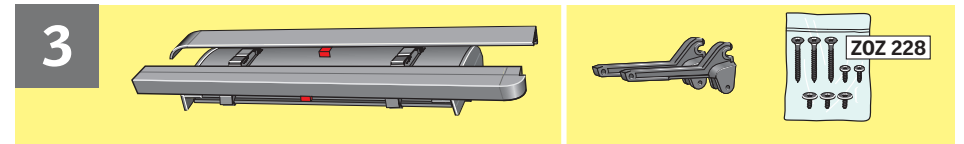

VELUX INTEGRA® MML/MSL + ZOZ 228

VELUX INTEGRA® MML

 24 V d.c.

ZOZ 228

Ø 3 mm
Ø 10 mm

1

A/B ?

4

A

B

5

GGL/GGU/GHL

GPL/GPU

15

16

17

VELUX INTEGRA® MSL

ZOZ 228

5

Ø 3 mm

<p>max 10 min</p>	1	2	3	<p>3 x BZZZ</p>
		<p>Wait Warten Patientez Wacht Attendere Espere</p> <p>10 sec</p>	<p>1 sec</p>	
	4	5	<p>1 sec</p>	

9

14

15