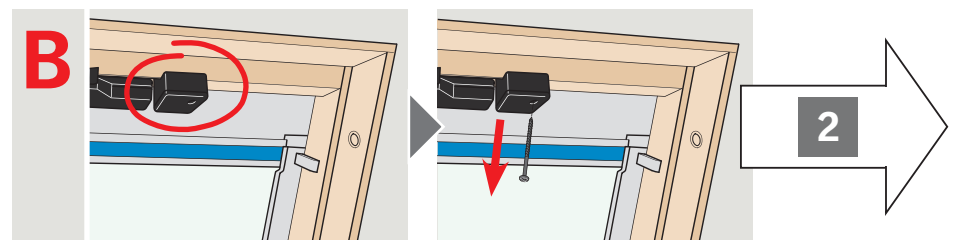

VELUX INTEGRA® MML/MSL + ZOZ 228

VELUX INTEGRA® MML

 24 V d.c.

ZOZ 228

Ø 3 mm
Ø 10 mm

1

A/B ?

4

VELUX INTEGRA® MSL

ZOZ 228

5

Ø 3 mm

<p>max 10 min</p>	1	2	3	<p>3 x BZZZ</p>
		<p>Wait Warten Patientez Wacht Attendere Espere</p> <p>10 sec</p>	<p>1 sec</p>	
	4	5	<p>1 sec</p>	

9

14

15