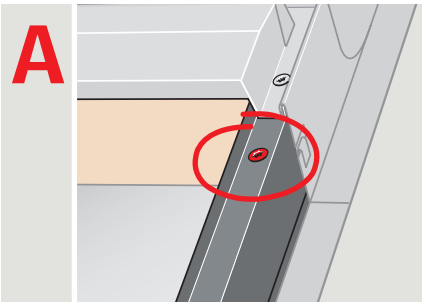

VELUX INTEGRA® MSL

ZOZ 228

5

Ø 3 mm

<p>max 10 min</p>	1	2	3	<p>3 x BZZZ</p>
		<p>Wait Warten Patientez Wacht Attendere Espere</p> <p>10 sec</p>	<p>1 sec</p>	
	4	5	<p>1 sec</p>	

9

14

15