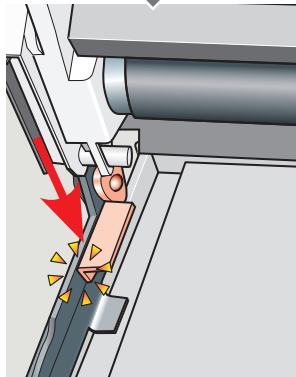

VELUX INTEGRA® MSL

ZOZ 228

5

Ø 3 mm

<p>max 10 min</p>	1	2	3	<p>3 x BZZZ</p>
		<p>Wait Warten Patientez Wacht Attendere Espere</p> <p>10 sec</p>	<p>1 sec</p>	
	4	5	<p>1 sec</p>	

9

14

15