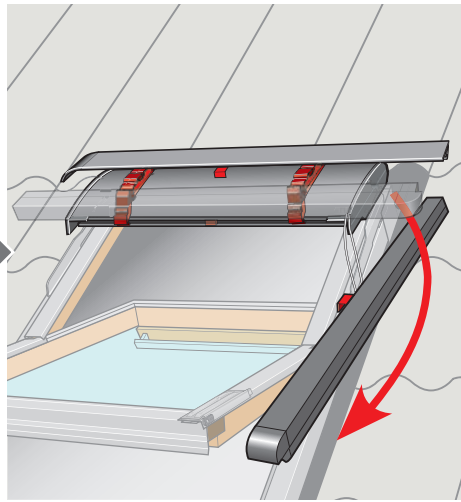

A

B

5

GGL/GGU/GHL

GPL/GPU

15

16

17

VELUX INTEGRA® MSL

ZOZ 228

5

Ø 3 mm

<p>max 10 min</p>	1	2	3	<p>3 x BZZZ</p>
		<p>Wait Warten Patientez Wacht Attendere Espere</p> <p>10 sec</p>	<p>1 sec</p>	
	4	5	<p>1 sec</p>	

9

14

15