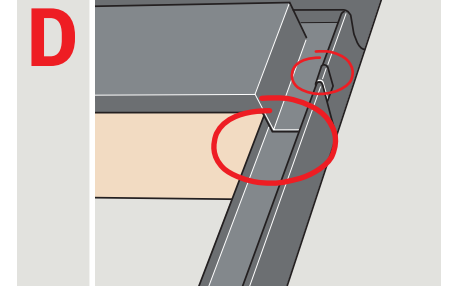

A

B

5

GGL/GGU/GHL

GPL/GPU

15

16

17

VELUX INTEGRA® MSL

ZOZ 228

5

Ø 3 mm

<p>max 10 min</p>	1	2	3	<p>3 x BZZZ</p>
		<p>Wait Warten Patientez Wacht Attendere Espere</p> <p>10 sec</p>	<p>1 sec</p>	
	4	5	<p>1 sec</p>	

9

14

15