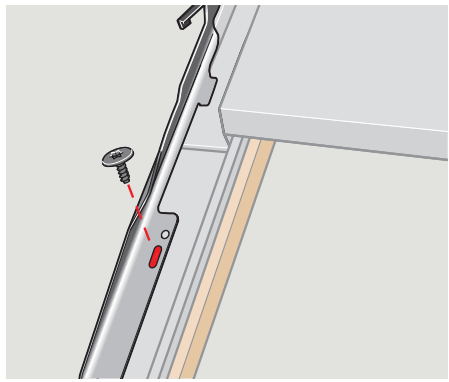

VELUX INTEGRA® MSL

ZOZ 228

5

Ø 3 mm

<p>max 10 min</p>	1	2	3	<p>3 x BZZZ</p>
		<p>Wait Warten Patientez Wacht Attendere Espere</p> <p>10 sec</p>	<p>1 sec</p>	
	4	5	<p>1 sec</p>	

9

14

15