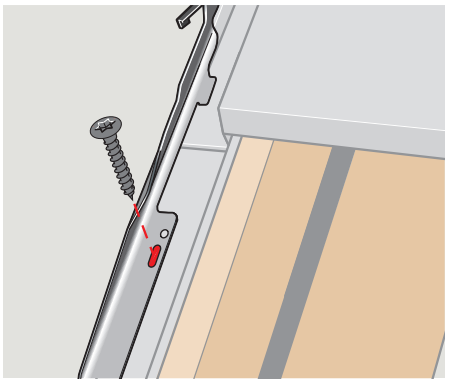

VELUX INTEGRA® MSL

ZOZ 228

5

Ø 3 mm

<p>max 10 min</p>	1	2	3	<p>3 x BZZZ</p>
		<p>Wait Warten Patientez Wacht Attendere Espere</p> <p>10 sec</p>	<p>1 sec</p>	
	4	5	<p>1 sec</p>	

9

14

15