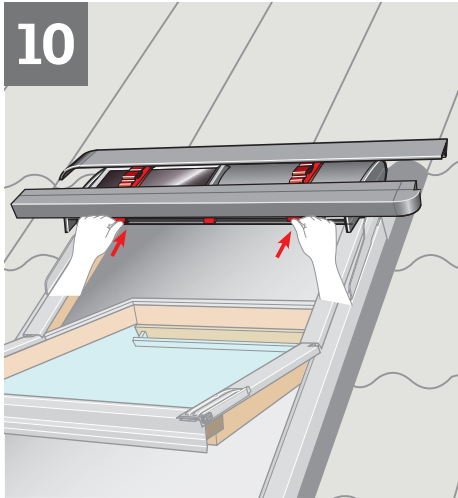

VELUX INTEGRA® MSL

ZOZ 228

5

Ø 3 mm

<p>max 10 min</p>	1	2	3	<p>3 x BZZZ</p>
		<p>Wait Warten Patientez Wacht Attendere Espere</p> <p>10 sec</p>	<p>1 sec</p>	
	4	5	<p>1 sec</p>	

9

14

15