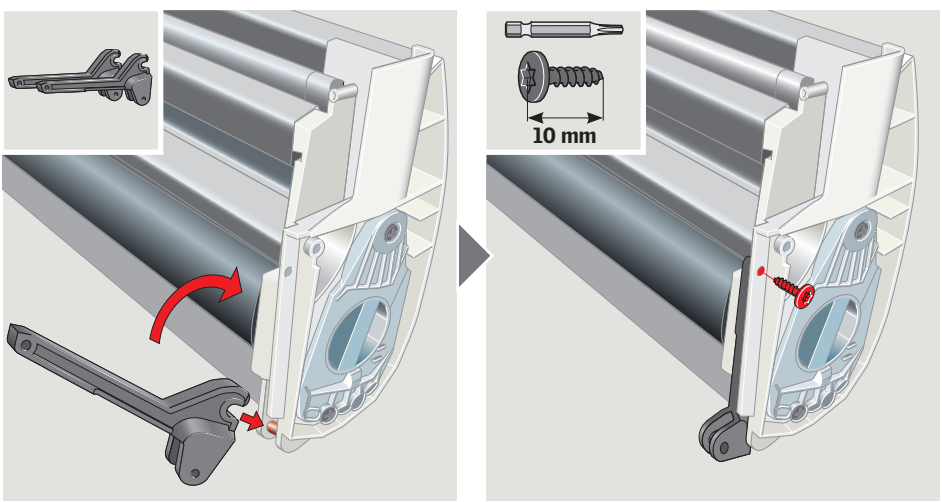

VELUX INTEGRA® MML/MSL + ZOZ 228

VELUX INTEGRA® MML

 24 V d.c.

ZOZ 228

Ø 3 mm
Ø 10 mm

1

A/B ?

4

VELUX INTEGRA® MSL

ZOZ 228

5

Ø 3 mm

<p>max 10 min</p>	1	2	3	<p>3 x BZZZ</p>
		<p>Wait Warten Patientez Wacht Attendere Espere</p> <p>10 sec</p>	<p>1 sec</p>	
	4	5	<p>1 sec</p>	

9

14

15