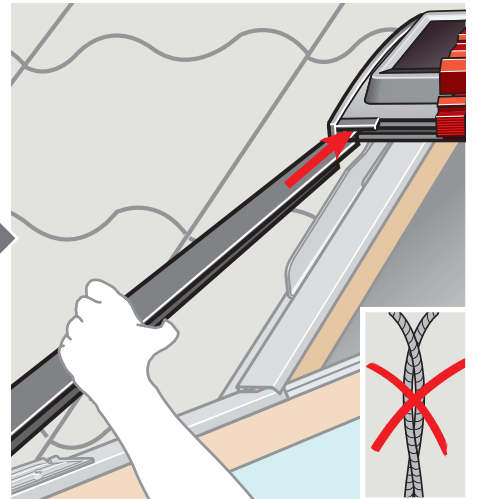

VELUX INTEGRA® MSL

ZOZ 228

5

Ø 3 mm

<p>max 10 min</p>	1	2	3	<p>3 x BZZZ</p>
		<p>Wait Warten Patientez Wacht Attendere Espere</p> <p>10 sec</p>	<p>1 sec</p>	
	4	5	<p>1 sec</p>	

9

14

15