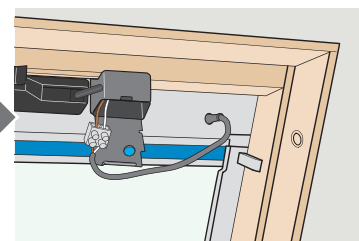

VELUX INTEGRA® MSL

ZOZ 228

5

Ø 3 mm

<p>max 10 min</p>	1	2	3	<p>3 x BZZZ</p>
		<p>Wait Warten Patientez Wacht Attendere Espere</p> <p>10 sec</p>	<p>1 sec</p>	
	4	5	<p>1 sec</p>	

9

14

15