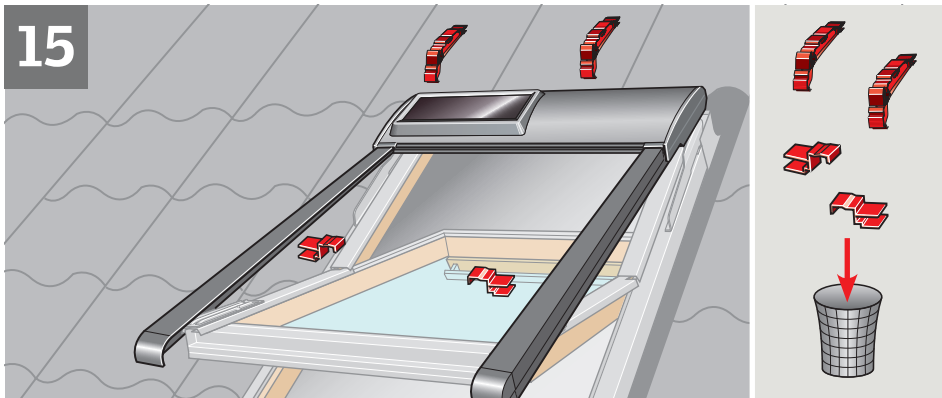

VELUX INTEGRA® MSL

ZOZ 228

5

Ø 3 mm

<p>max 10 min</p>	1	2	3	<p>3 x BZZZ</p>
		<p>Wait Warten Patientez Wacht Attendere Espere</p> <p>10 sec</p>	<p>1 sec</p>	
	4	5	<p>1 sec</p>	

9

14

15