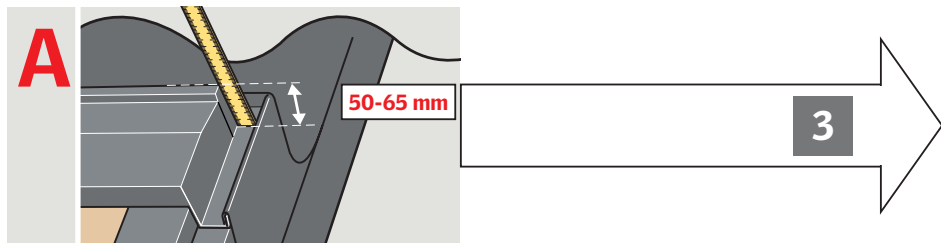

VELUX INTEGRA® MML/MSL + ZOZ 228

VELUX INTEGRA® MML

 24 V d.c.

ZOZ 228

Ø 3 mm
Ø 10 mm

1

A/B ?

4

VELUX INTEGRA® MSL

ZOZ 228

5

Ø 3 mm

<p>max 10 min</p>	1	2	3	<p>3 x BZZZ</p>
		<p>Wait Warten Patientez Wacht Attendere Espere</p> <p>10 sec</p>	<p>1 sec</p>	
	4	5	<p>1 sec</p>	

9

14

15