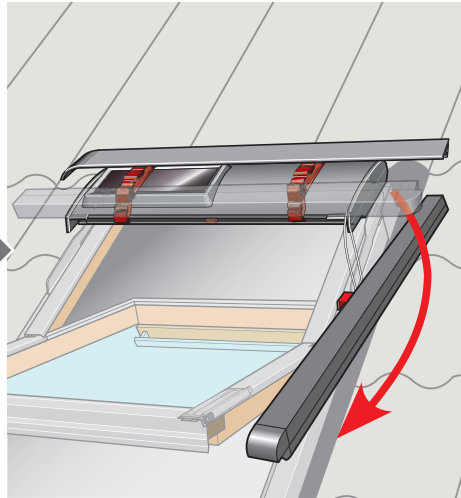

VELUX INTEGRA® MSL

ZOZ 228

5

Ø 3 mm

<p>max 10 min</p>	1	2	3	<p>3 x BZZZ</p>
		<p>Wait Warten Patientez Wacht Attendere Espere</p> <p>10 sec</p>	<p>1 sec</p>	
	4	5	<p>1 sec</p>	

9

14

15