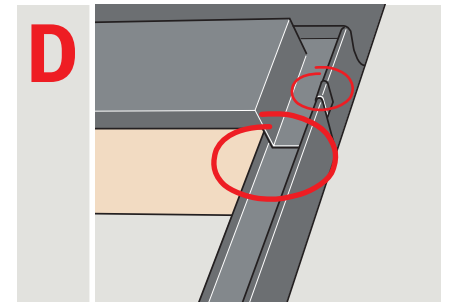

A

B

5

GGL/GGU/GHL

GPL/GPU

15

16

17

VELUX INTEGRA® MSL

ZOZ 228

5

Ø 3 mm

<p>max 10 min</p>	1	2	3	<p>3 x BZZZ</p>
		<p>Wait Warten Patientez Wacht Attendere Espere</p> <p>10 sec</p>	<p>1 sec</p>	
	4	5	<p>1 sec</p>	

9

14

15