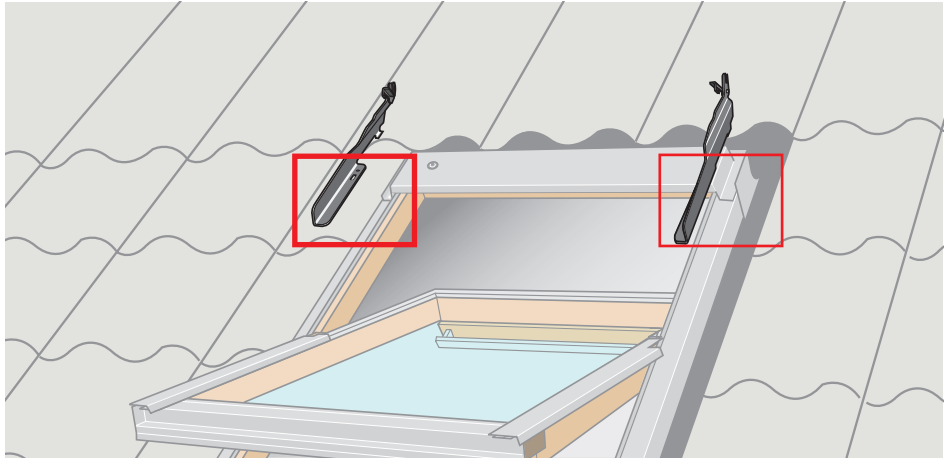

GGL/GGU/GHL