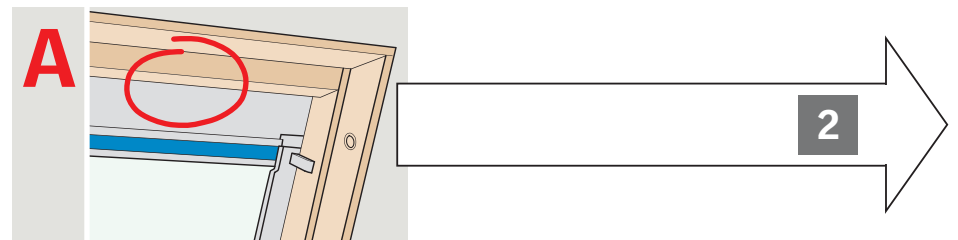

VELUX INTEGRA® MML/MSL + ZOZ 228

VELUX INTEGRA® MML

 24 V d.c.

ZOZ 228

Ø 3 mm
Ø 10 mm

1

A/B ?

4

VELUX INTEGRA® MSL

ZOZ 228

5

Ø 3 mm

<p>max 10 min</p>	1	2	3	<p>3 x BZZZ</p>
		<p>Wait Warten Patientez Wacht Attendere Espere</p> <p>10 sec</p>	<p>1 sec</p>	
	4	5	<p>1 sec</p>	

9

14

15