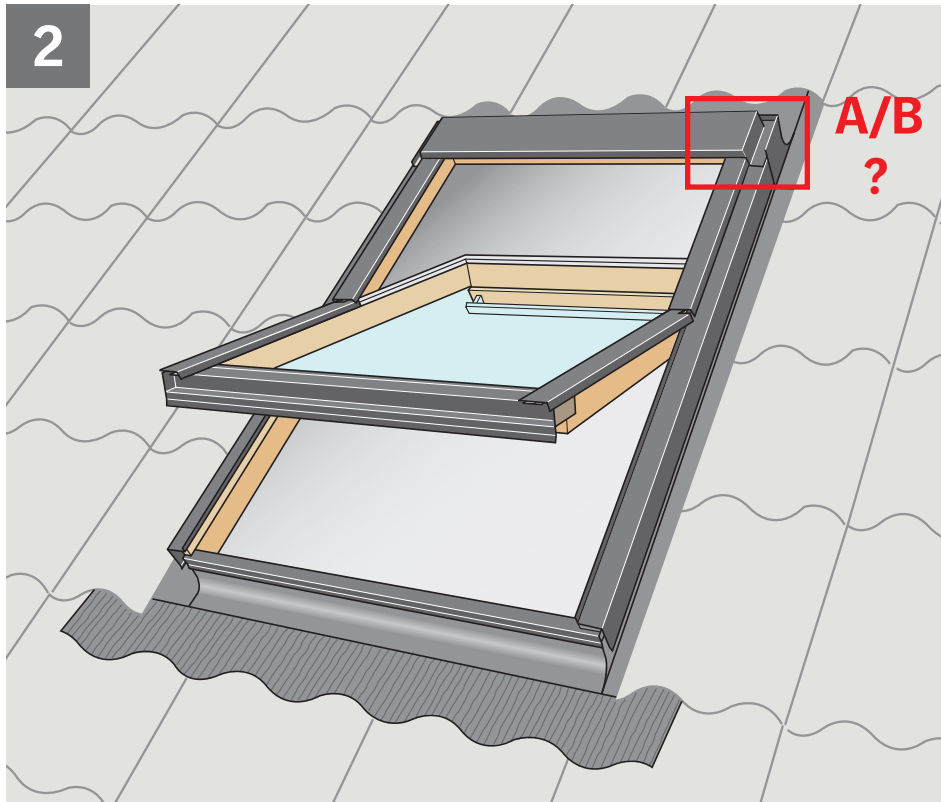

VELUX INTEGRA® MML/MSL + ZOZ 228

VELUX INTEGRA® MML

 24 V d.c.

ZOZ 228

Ø 3 mm
Ø 10 mm

1

A/B ?

4

VELUX INTEGRA® MSL

ZOZ 228

5

Ø 3 mm

<p>max 10 min</p>	1	2	3	<p>3 x BZZZ</p>
		<p>Wait Warten Patientez Wacht Attendere Espere</p> <p>10 sec</p>	<p>1 sec</p>	
	4	5	<p>1 sec</p>	

9

14

15