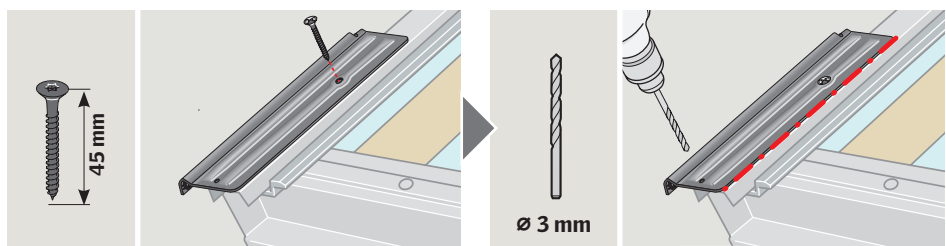

VELUX INTEGRA® MSL

ZOZ 228

5

Ø 3 mm

<p>max 10 min</p>	1	2	3	<p>3 x BZZZ</p>
		<p>Wait Warten Patientez Wacht Attendere Espere</p> <p>10 sec</p>	<p>1 sec</p>	
	4	5	<p>1 sec</p>	

9

14

15