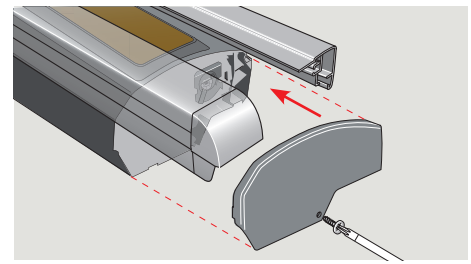

VELUX INTEGRA® MSL

ZOZ 228

5

Ø 3 mm

<p>max 10 min</p>	1	2	3	<p>3 x BZZZ</p>
		<p>Wait Warten Patientez Wacht Attendere Espere</p> <p>10 sec</p>	<p>1 sec</p>	
	4	5	<p>1 sec</p>	

9

14

15