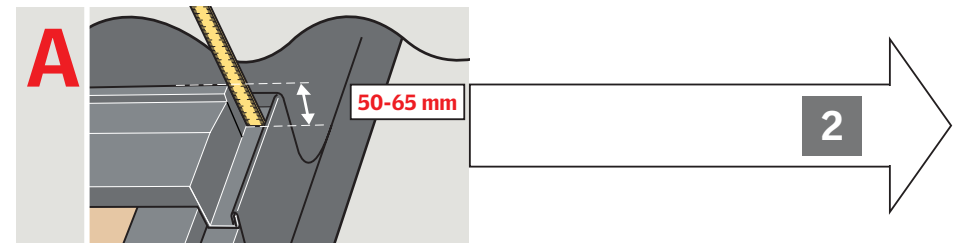

A

B

5

GGL/GGU/GHL

GPL/GPU

15

16

17

VELUX INTEGRA® MSL

ZOZ 228

5

Ø 3 mm

<p>max 10 min</p>	1	2	3	<p>3 x BZZZ</p>
		<p>Wait Warten Patientez Wacht Attendere Espere</p> <p>10 sec</p>	<p>1 sec</p>	
	4	5	<p>1 sec</p>	

9

14

15