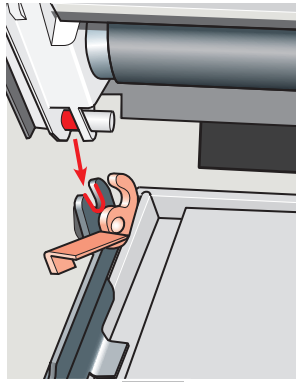

VELUX INTEGRA® MSL

ZOZ 228

5

Ø 3 mm

<p>max 10 min</p>	1	2	3	<p>3 x BZZZ</p>
		<p>Wait Warten Patientez Wacht Attendere Espere</p> <p>10 sec</p>	<p>1 sec</p>	
	4	5	<p>1 sec</p>	

9

14

15