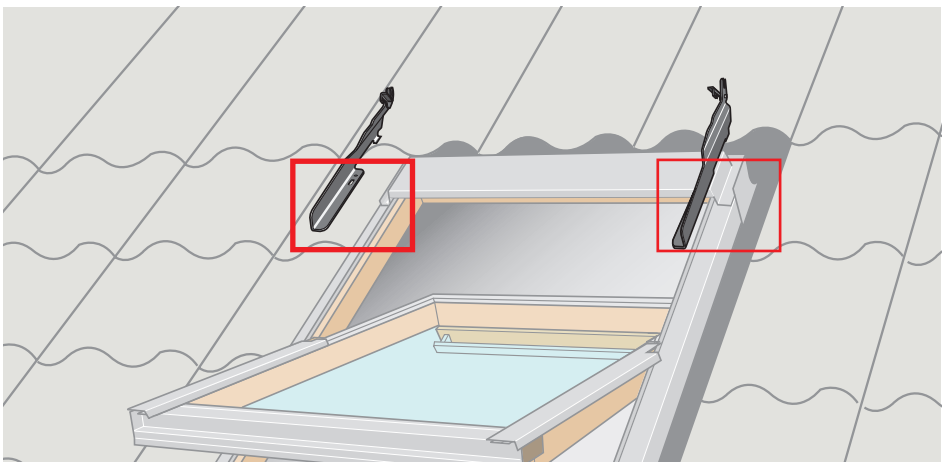

VELUX INTEGRA® MSL

ZOZ 228

5

Ø 3 mm

<p>max 10 min</p>	1	2	3	<p>3 x BZZZ</p>
		<p>Wait Warten Patientez Wacht Attendere Espere</p> <p>10 sec</p>	<p>1 sec</p>	
	4	5	<p>1 sec</p>	

9

14

15