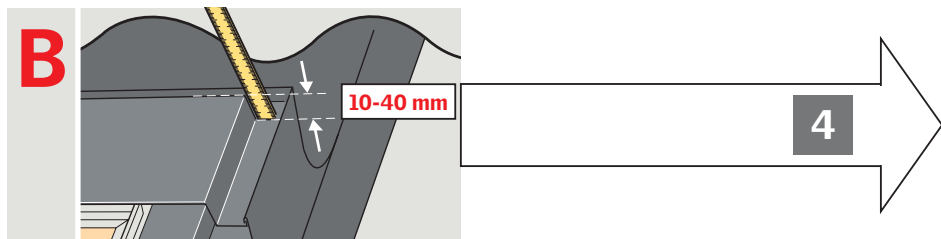

VELUX INTEGRA® MML/MSL + ZOZ 228

VELUX INTEGRA® MML

 24 V d.c.

ZOZ 228

Ø 3 mm
Ø 10 mm

1

A/B ?

4

VELUX INTEGRA® MSL

ZOZ 228

5

Ø 3 mm

<p>max 10 min</p>	1	2	3	<p>3 x BZZZ</p>
		<p>Wait Warten Patientez Wacht Attendere Espere</p> <p>10 sec</p>	<p>1 sec</p>	
	4	5	<p>1 sec</p>	

9

14

15