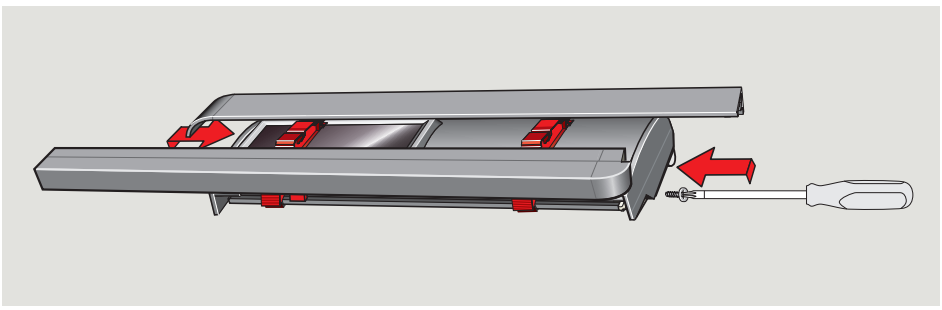

VELUX INTEGRA® MSL

ZOZ 228

5

Ø 3 mm

<p>max 10 min</p>	1	2	3	<p>3 x BZZZ</p>
		<p>Wait Warten Patientez Wacht Attendere Espere</p> <p>10 sec</p>	<p>1 sec</p>	
	4	5	<p>1 sec</p>	

9

14

15