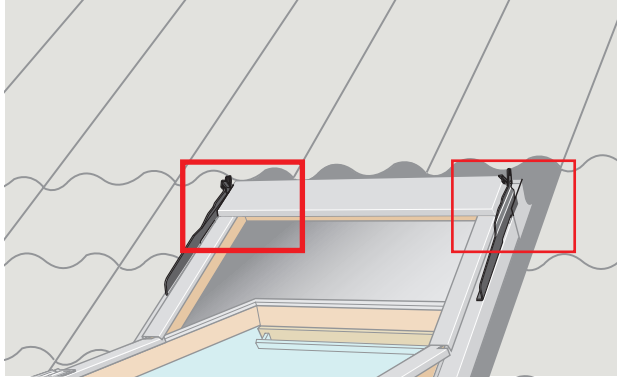

VELUX INTEGRA® MSL

ZOZ 228

5

Ø 3 mm

<p>max 10 min</p>	1	2	3	<p>3 x BZZZ</p>
		<p>Wait Warten Patientez Wacht Attendere Espere</p> <p>10 sec</p>	<p>1 sec</p>	
	4	5	<p>1 sec</p>	

9

14

15