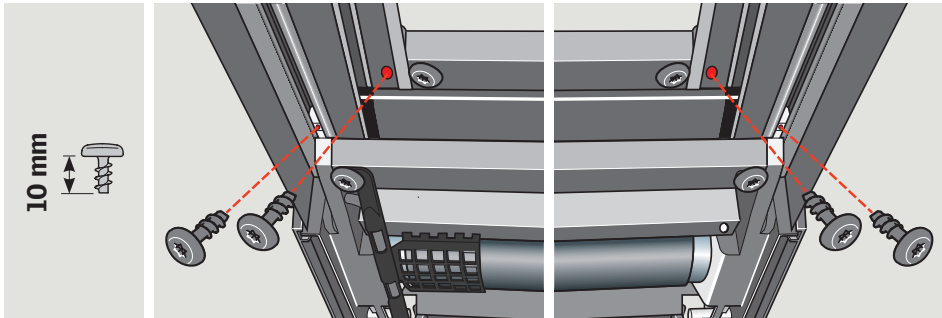

VELUX INTEGRA® MSL

ZOZ 228

5

Ø 3 mm

<p>max 10 min</p>	1	2	3	<p>3 x BZZZ</p>
		<p>Wait Warten Patientez Wacht Attendere Espere</p> <p>10 sec</p>	<p>1 sec</p>	
	4	5	<p>1 sec</p>	

9

14

15