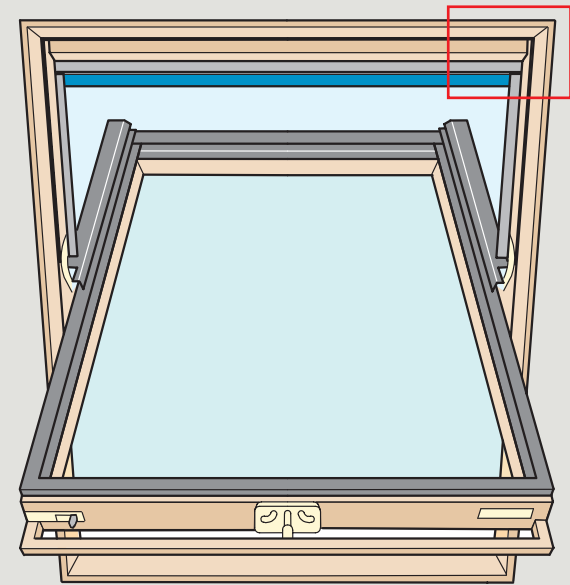

VELUX INTEGRA® MML/MSL + ZOZ 228

VELUX INTEGRA® MML

 24 V d.c.

ZOZ 228

Ø 3 mm
Ø 10 mm

1

A/B ?

4

VELUX INTEGRA® MSL

ZOZ 228

5

Ø 3 mm

<p>max 10 min</p>	1	2	3	<p>3 x BZZZ</p>
		<p>Wait Warten Patientez Wacht Attendere Espere</p> <p>10 sec</p>	<p>1 sec</p>	
	4	5	<p>1 sec</p>	

9

14

15