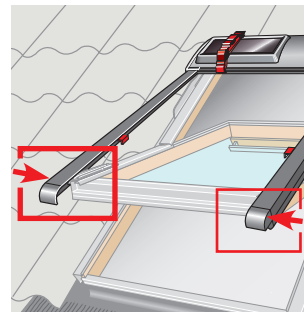

VELUX INTEGRA® MSL

ZOZ 228

5

Ø 3 mm

<p>max 10 min</p>	1	2	3	<p>3 x BZZZ</p>
		<p>Wait Warten Patientez Wacht Attendere Espere</p> <p>10 sec</p>	<p>1 sec</p>	
	4	5	<p>1 sec</p>	

9

14

15