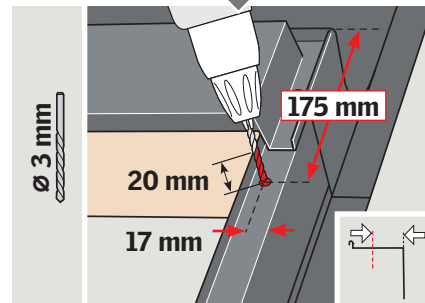

VELUX INTEGRA® MSL

ZOZ 228

5

Ø 3 mm

<p>max 10 min</p>	1	2	3	<p>3 x BZZZ</p>
		<p>Wait Warten Patientez Wacht Attendere Espere</p> <p>10 sec</p>	<p>1 sec</p>	
	4	5	<p>1 sec</p>	

9

14

15