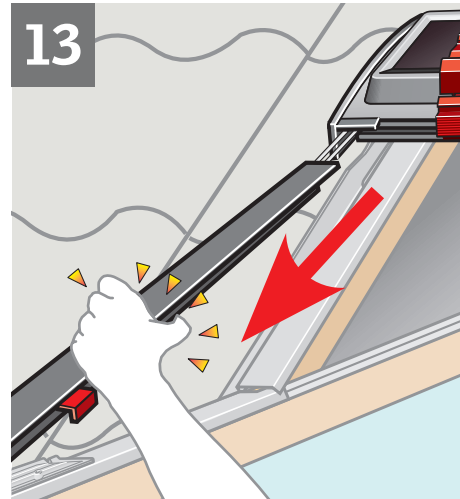

VELUX INTEGRA® MSL

ZOZ 228

5

Ø 3 mm

<p>max 10 min</p>	1	2	3	<p>3 x BZZZ</p>
		<p>Wait Warten Patientez Wacht Attendere Espere</p> <p>10 sec</p>	<p>1 sec</p>	
	4	5	<p>1 sec</p>	

9

14

15