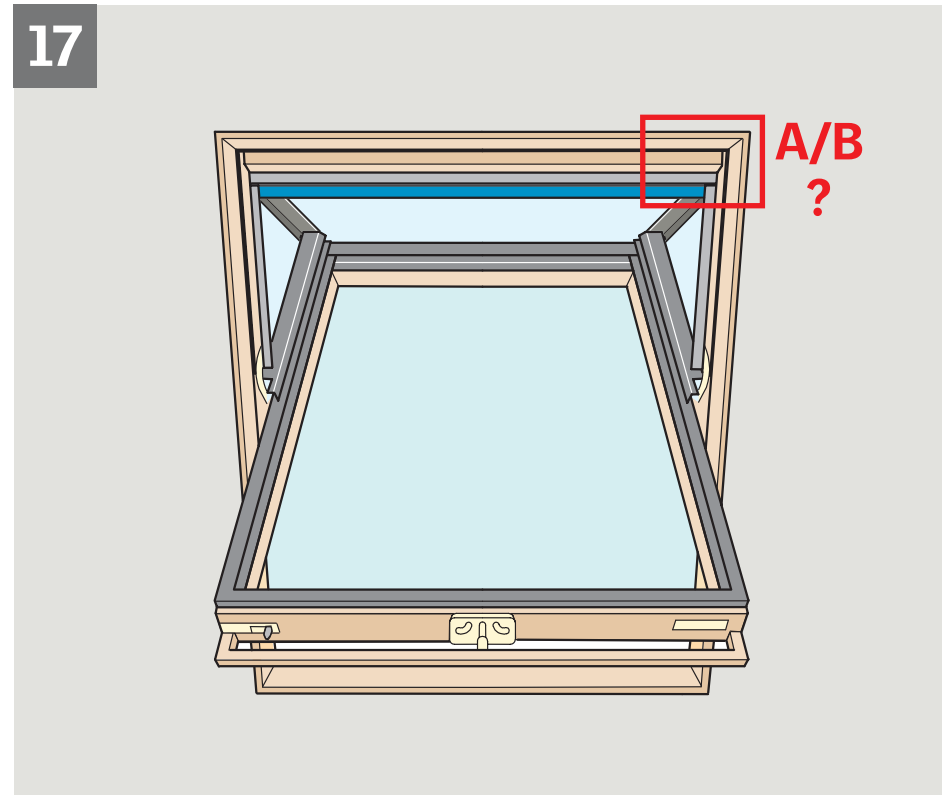

VELUX INTEGRA® MSL

ZOZ 228

5

Ø 3 mm

<p>max 10 min</p>	1	2	3	<p>3 x BZZZ</p>
		<p>Wait Warten Patientez Wacht Attendere Espere</p> <p>10 sec</p>	<p>1 sec</p>	
	4	5	<p>1 sec</p>	

9

14

15