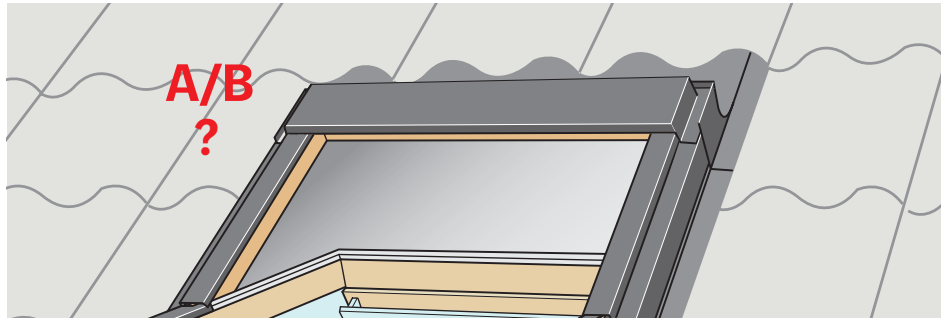

VELUX INTEGRA® MML/MSL + ZOZ 228

VELUX INTEGRA® MML

 24 V d.c.

ZOZ 228

Ø 3 mm
Ø 10 mm

1

A/B ?

4

VELUX INTEGRA® MSL

ZOZ 228

5

Ø 3 mm

<p>max 10 min</p>	1	2	3	<p>3 x BZZZ</p>
		<p>Wait Warten Patientez Wacht Attendere Espere</p> <p>10 sec</p>	<p>1 sec</p>	
	4	5	<p>1 sec</p>	

9

14

15