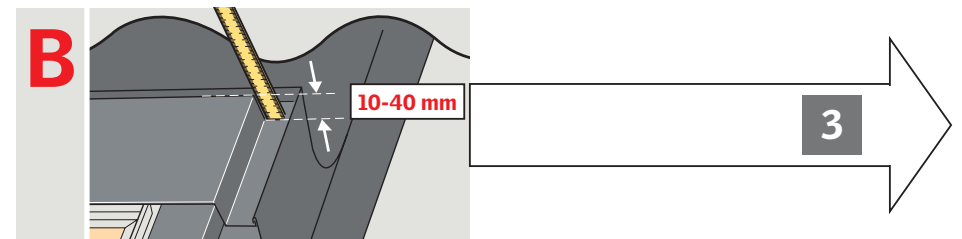

A

B

5

GGL/GGU/GHL

GPL/GPU

15

16

17

VELUX INTEGRA® MSL

ZOZ 228

5

Ø 3 mm

<p>max 10 min</p>	1	2	3	<p>3 x BZZZ</p>
		<p>Wait Warten Patientez Wacht Attendere Espere</p> <p>10 sec</p>	<p>1 sec</p>	
	4	5	<p>1 sec</p>	

9

14

15