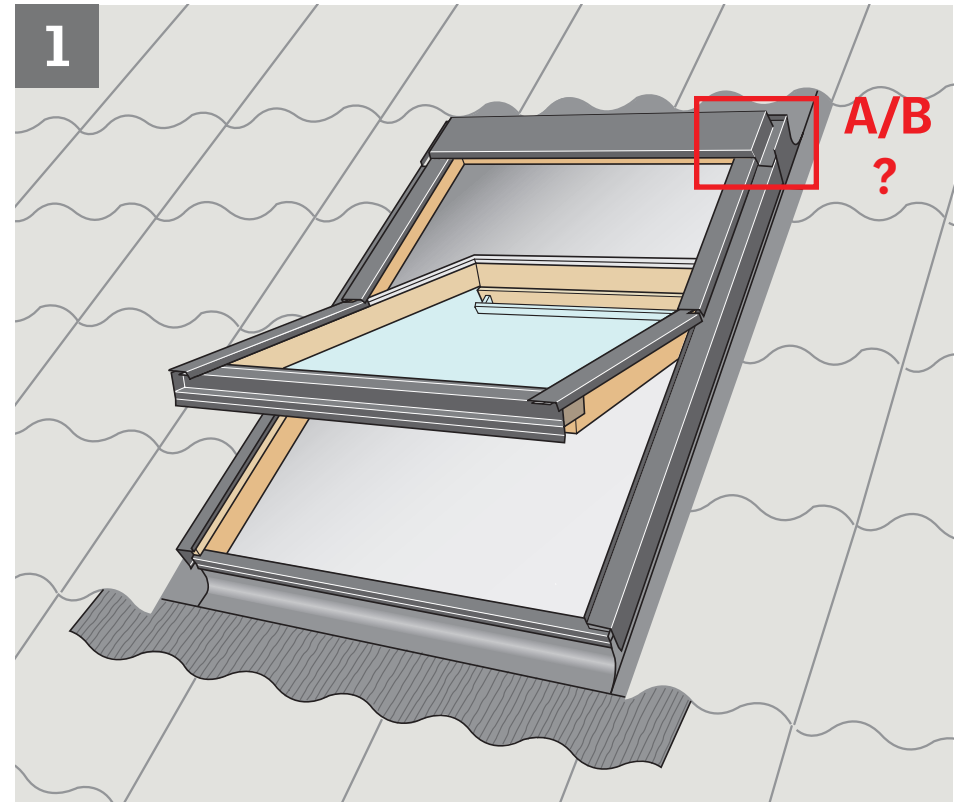

VELUX INTEGRA® MSL

ZOZ 228

5

Ø 3 mm

<p>max 10 min</p>	1	2	3	<p>3 x BZZZ</p>
		<p>Wait Warten Patientez Wacht Attendere Espere</p> <p>10 sec</p>	<p>1 sec</p>	
	4	5	<p>1 sec</p>	

9

14

15