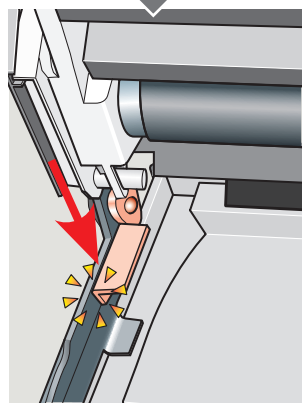

www.velux.com

GGL/GGU/GHL/GHU

30 mm

GPL/GPU

20 mm

max 10 min

1	2 Wait Warten Patientez Vent Wacht Attendere Esperer 10 sec	3 1 sec	3 x BZZZ
4	5	RESET 1 sec	

12