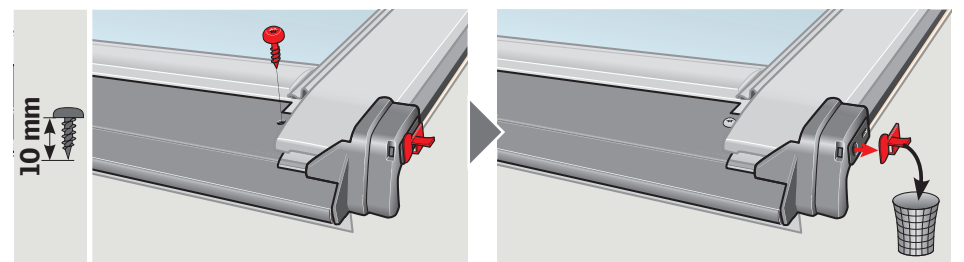

3

GGL/GGU

30 mm

GPL/GPU

20 mm

max 10 min

1	2 Wait Warten Patientez Vent Wacht Attendere Esperer 10 sec	3 1 sec	BZZZ BZZZ 3 x BZZZ
4	5 1 sec	RESET	

13