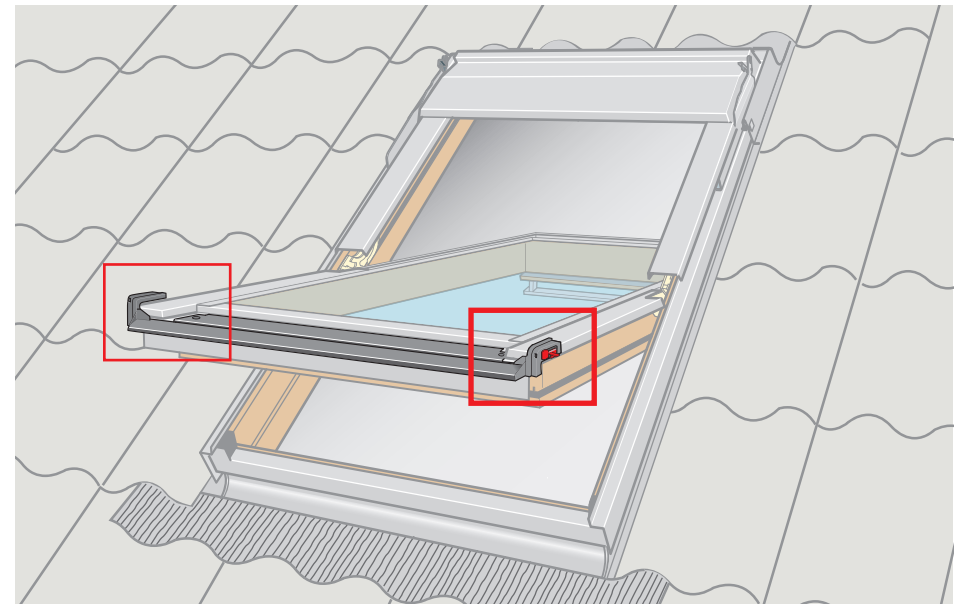

www.velux.com

GGL/GGU/GHL/GHU

30 mm

GPL/GPU

20 mm

max 10 min

1	2 Wait Warten Patientez Vent Wacht Attendere Esperer 10 sec	3 1 sec	3 x BZZZ
4	5	RESET 1 sec	

12