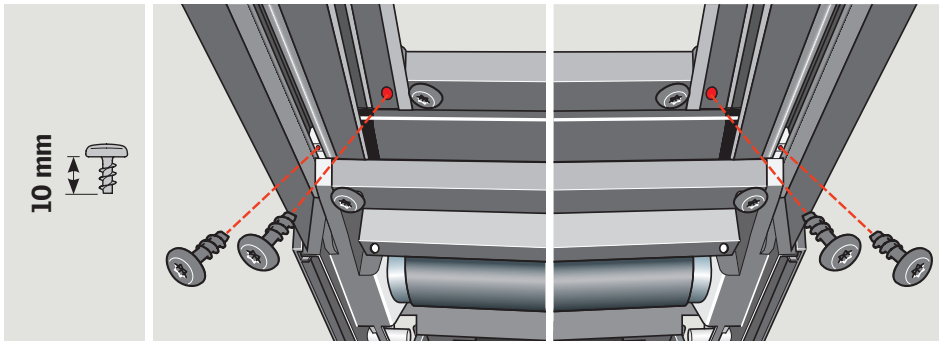

www.velux.com

GGL/GGU/GHL/GHU

30 mm

GPL/GPU

20 mm

max 10 min

1	2 Wait Warten Patientez Vent Wacht Attendere Esperer 10 sec	3 1 sec	3 x BZZZ
4	5	RESET 1 sec	

12