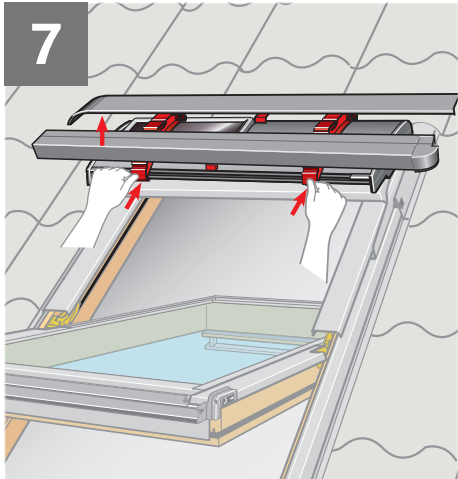

www.velux.com

GGL/GGU/GHL/GHU

30 mm

GPL/GPU

20 mm

max 10 min

1	2 Wait Warten Patientez Vent Wacht Attendere Esperer 10 sec	3 1 sec	3 x BZZZ
4	5	RESET 1 sec	

12