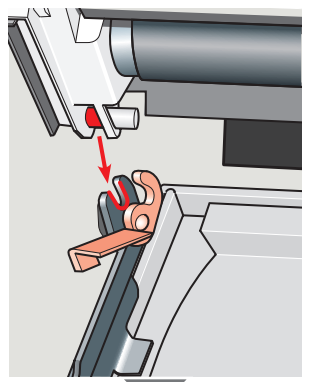

3

GGL/GGU

30 mm

GPL/GPU

20 mm

max 10 min

1	2 Wait Warten Patientez Vent Wacht Attendere Esperer 10 sec	3 1 sec	BZZZ BZZZ 3 x BZZZ
4	5 1 sec	RESET	

13