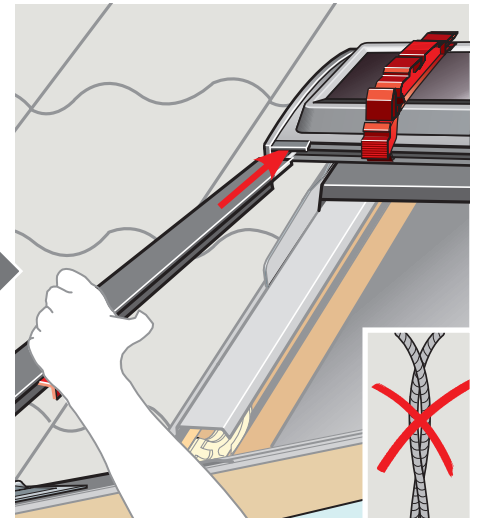

www.velux.com

GGL/GGU/GHL/GHU

30 mm

GPL/GPU

20 mm

max 10 min

1	2 Wait Warten Patientez Vent Wacht Attendere Esperer 10 sec	3 1 sec	3 x BZZZ
4	5	RESET 1 sec	

12