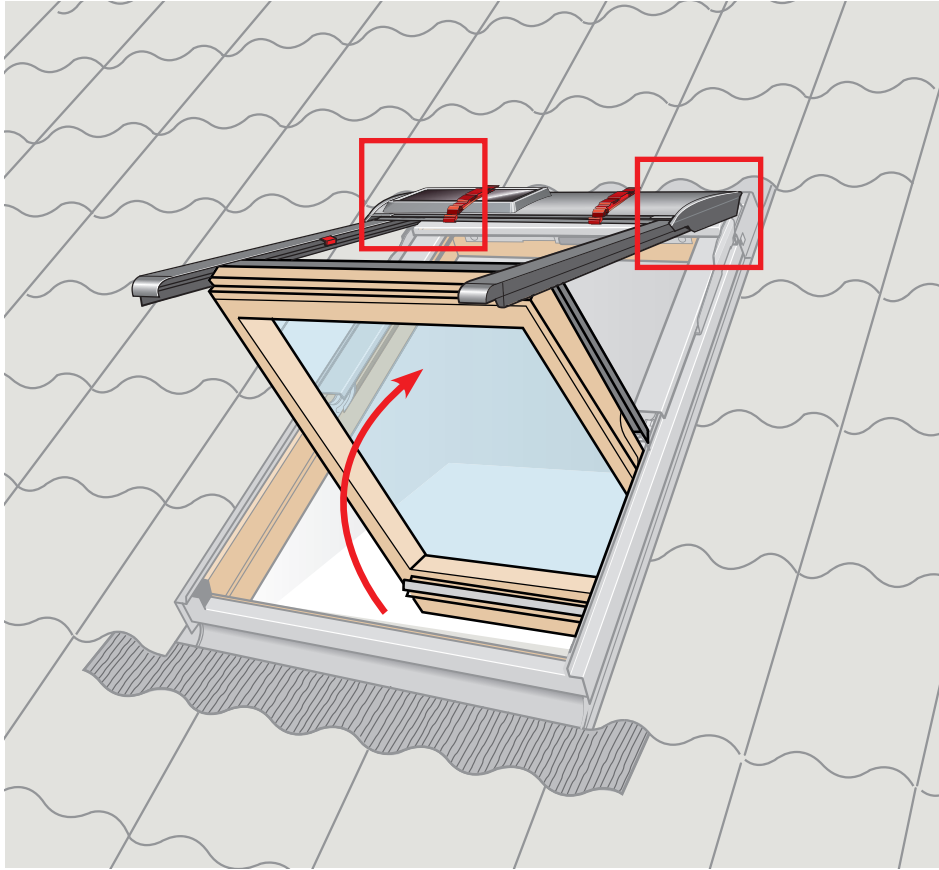

www.velux.com

GGL/GGU/GHL/GHU

30 mm

GPL/GPU

20 mm

max 10 min

1	2 Wait Warten Patientez Vent Wacht Attendere Esperer 10 sec	3 1 sec	3 x BZZZ
4	5	RESET 1 sec	

12