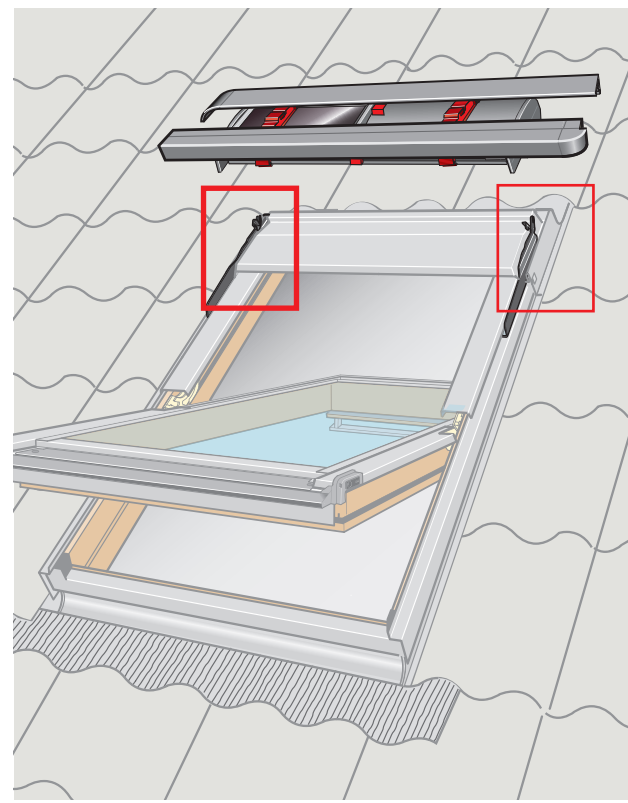

www.velux.com

GGL/GGU/GHL/GHU

30 mm

GPL/GPU

20 mm

max 10 min

1	2 Wait Warten Patientez Vent Wacht Attendere Esperer 10 sec	3 1 sec	3 x BZZZ
4	5	RESET 1 sec	

12