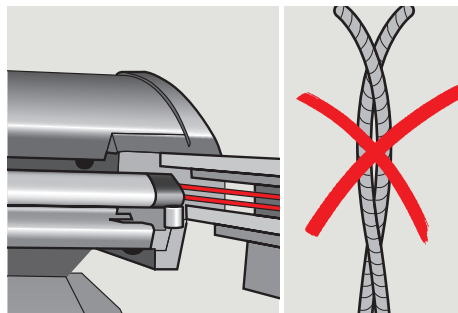

www.velux.com

GGL/GGU/GHL/GHU

30 mm

GPL/GPU

20 mm

max 10 min

1	2 Wait Warten Patientez Vent Wacht Attendere Esperer 10 sec	3 1 sec	3 x BZZZ
4	5	RESET 1 sec	

12