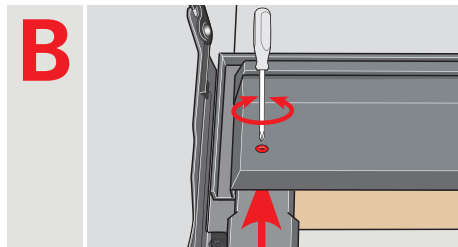

www.velux.com

GGL/GGU/GHL/GHU

30 mm

GPL/GPU

20 mm

max 10 min

1	2 Wait Warten Patientez Vent Wacht Attendere Esperer 10 sec	3 1 sec	3 x BZZZ
4	5	RESET 1 sec	

12