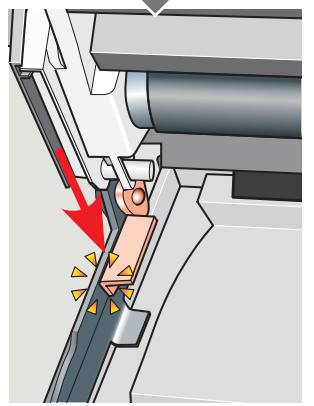

3

GGL/GGU

30 mm

GPL/GPU

20 mm

max 10 min

1	2 Wait Warten Patientez Vent Wacht Attendere Esperer 10 sec	3 1 sec	BZZZ BZZZ 3 x BZZZ
4	5 1 sec	RESET	

13