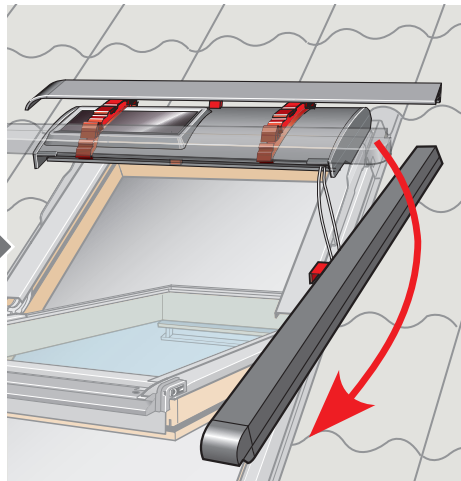

3

GGL/GGU

30 mm

GPL/GPU

20 mm

max 10 min

1	2 Wait Warten Patientez Vent Wacht Attendere Esperer 10 sec	3 1 sec	BZZZ BZZZ 3 x BZZZ
4	5 1 sec	RESET	

13

www.velux.com

GGL/GGU/GHL/GHU

30 mm

GPL/GPU

20 mm

max 10 min

1	2 Wait Warten Patientez Vent Wacht Attendere Esperer 10 sec	3 1 sec	3 x BZZZ
4	5	RESET 1 sec	

12