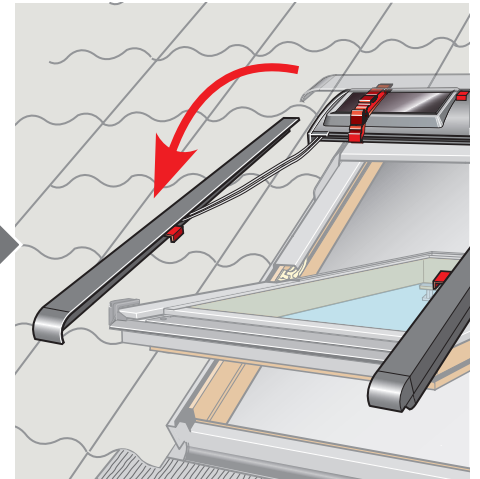

www.velux.com

GGL/GGU/GHL/GHU

30 mm

GPL/GPU

20 mm

max 10 min

1	2 Wait Warten Patientez Vent Wacht Attendere Esperer 10 sec	3 1 sec	3 x BZZZ
4	5	RESET 1 sec	

12