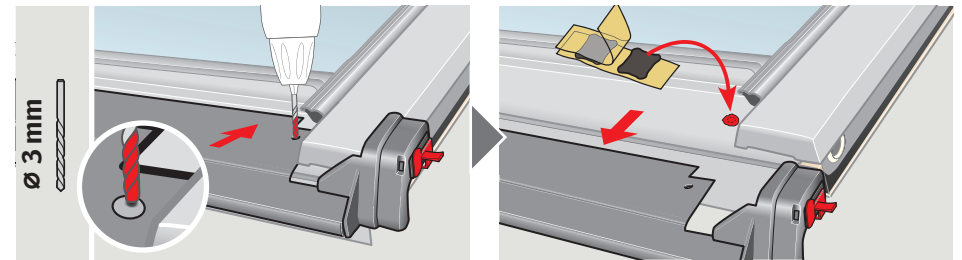

www.velux.com

GGL/GGU/GHL/GHU

30 mm

GPL/GPU

20 mm

max 10 min

1	2 Wait Warten Patientez Vent Wacht Attendere Esperer 10 sec	3 1 sec	3 x BZZZ
4	5	RESET 1 sec	

12