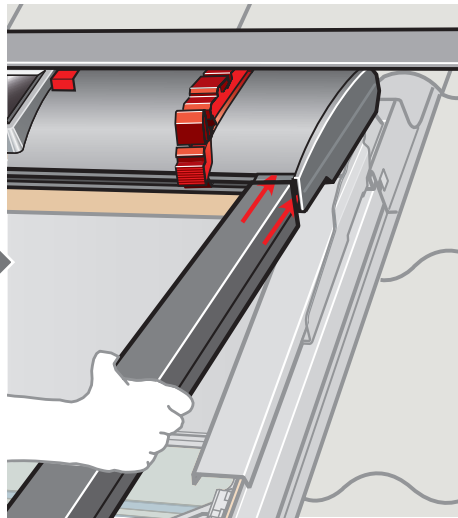

www.velux.com

GGL/GGU/GHL/GHU

30 mm

GPL/GPU

20 mm

max 10 min

1	2 Wait Warten Patientez Vent Wacht Attendere Esperer 10 sec	3 1 sec	3 x BZZZ
4	5	RESET 1 sec	

12