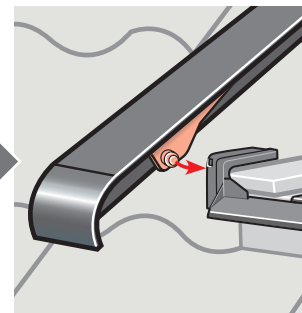

www.velux.com

GGL/GGU/GHL/GHU

30 mm

GPL/GPU

20 mm

max 10 min

1	2 Wait Warten Patientez Vent Wacht Attendere Esperer 10 sec	3 1 sec	3 x BZZZ
4	5	RESET 1 sec	

12