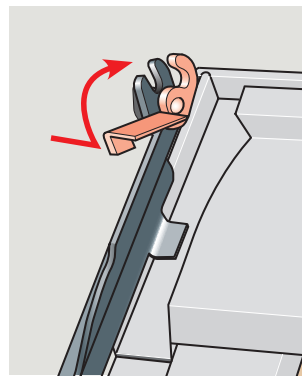

www.velux.com

GGL/GGU/GHL/GHU

30 mm

GPL/GPU

20 mm

max 10 min

1	2 Wait Warten Patientez Vent Wacht Attendere Esperer 10 sec	3 1 sec	3 x BZZZ
4	5	RESET 1 sec	

12