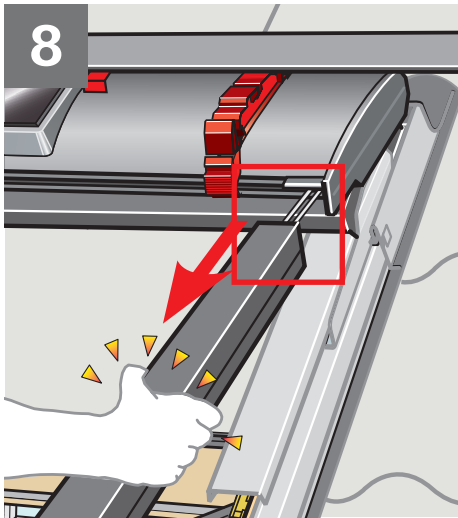

www.velux.com

GGL/GGU/GHL/GHU

30 mm

GPL/GPU

20 mm

max 10 min

1	2 Wait Warten Patientez Vent Wacht Attendere Esperer 10 sec	3 1 sec	3 x BZZZ
4	5	RESET 1 sec	

12