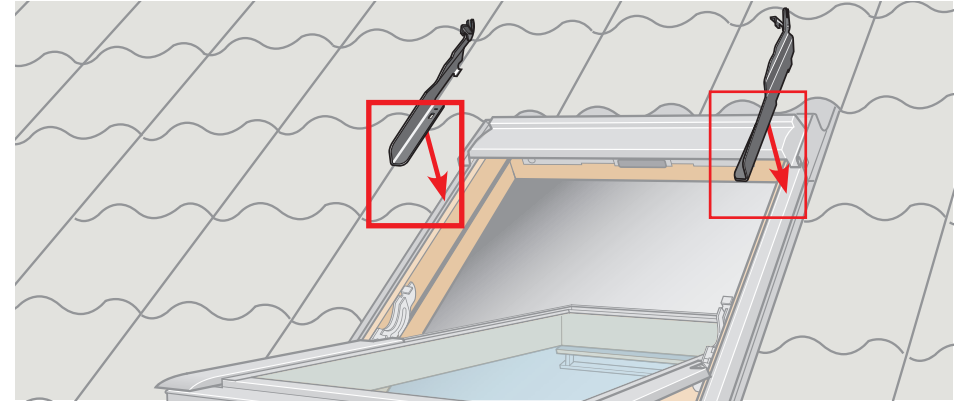

3

GGL/GGU

30 mm

GPL/GPU

20 mm

max 10 min

1	2 Wait Warten Patientez Vent Wacht Attendere Esperer 10 sec	3 1 sec	BZZZ BZZZ 3 x BZZZ
4	5 1 sec	RESET	

13