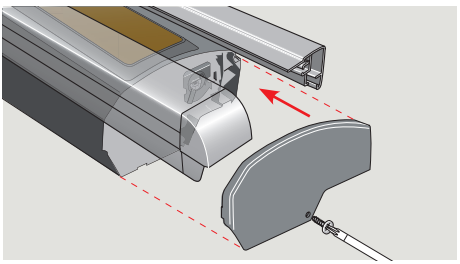

www.velux.com

GGL/GGU/GHL/GHU

30 mm

GPL/GPU

20 mm

max 10 min

1	2 Wait Warten Patientez Vent Wacht Attendere Esperer 10 sec	3 1 sec	3 x BZZZ
4	5	RESET 1 sec	

12