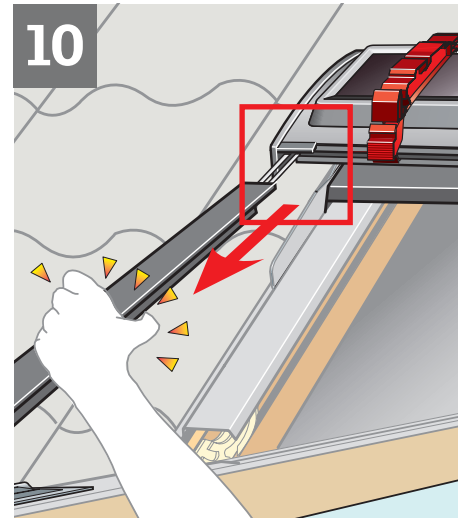

www.velux.com

GGL/GGU/GHL/GHU

30 mm

GPL/GPU

20 mm

max 10 min

1	2 Wait Warten Patientez Vent Wacht Attendere Esperer 10 sec	3 1 sec	3 x BZZZ
4	5	RESET 1 sec	

12