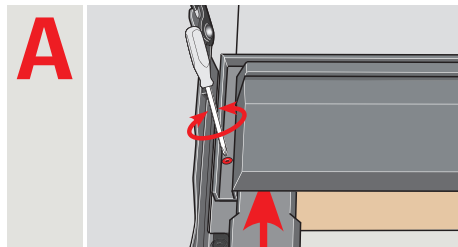

www.velux.com

GGL/GGU/GHL/GHU

30 mm

GPL/GPU

20 mm

max 10 min

1	2 Wait Warten Patientez Vent Wacht Attendere Esperer 10 sec	3 1 sec	3 x BZZZ
4	5	RESET 1 sec	

12