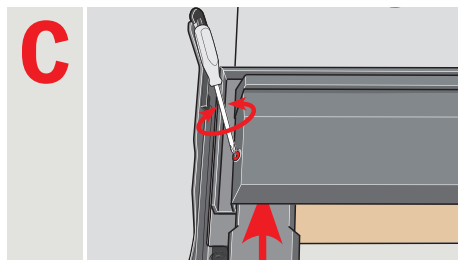

www.velux.com

GGL/GGU/GHL/GHU

30 mm

GPL/GPU

20 mm

max 10 min

1	2 Wait Warten Patientez Vent Wacht Attendere Esperer 10 sec	3 1 sec	3 x BZZZ
4	5	RESET 1 sec	

12