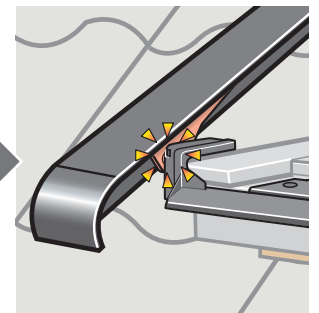

www.velux.com

GGL/GGU/GHL/GHU

30 mm

GPL/GPU

20 mm

max 10 min

1	2 Wait Warten Patientez Vent Wacht Attendere Esperer 10 sec	3 1 sec	3 x BZZZ
4	5	RESET 1 sec	

12