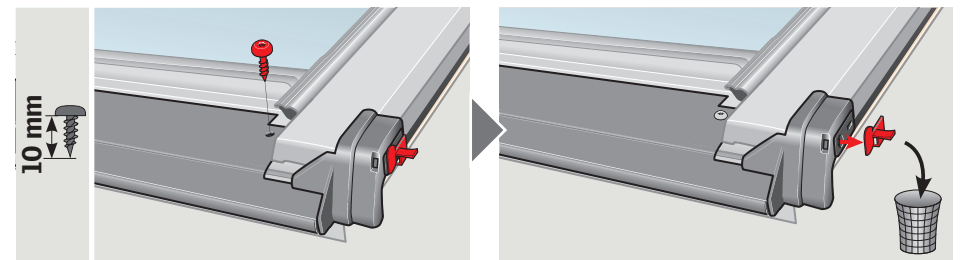

www.velux.com

GGL/GGU/GHL/GHU

30 mm

GPL/GPU

20 mm

max 10 min

1	2 Wait Warten Patientez Vent Wacht Attendere Esperer 10 sec	3 1 sec	3 x BZZZ
4	5	RESET 1 sec	

12