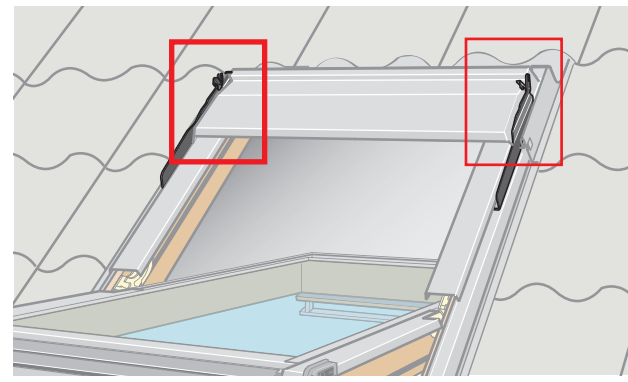

www.velux.com

GGL/GGU/GHL/GHU

30 mm

GPL/GPU

20 mm

max 10 min

1	2 Wait Warten Patientez Vent Wacht Attendere Esperer 10 sec	3 1 sec	3 x BZZZ
4	5	RESET 1 sec	

12