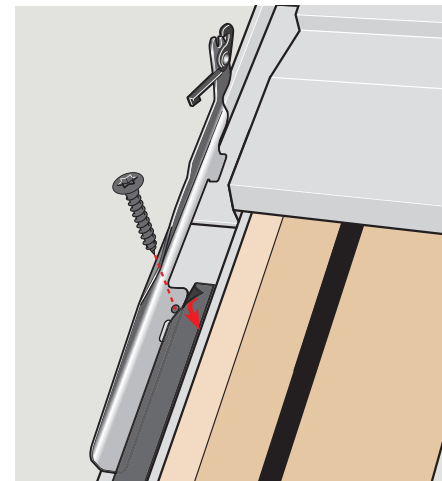

www.velux.com

GGL/GGU/GHL/GHU

30 mm

GPL/GPU

20 mm

max 10 min

1	2 Wait Warten Patientez Vent Wacht Attendere Esperer 10 sec	3 1 sec	3 x BZZZ
4	5	RESET 1 sec	

12