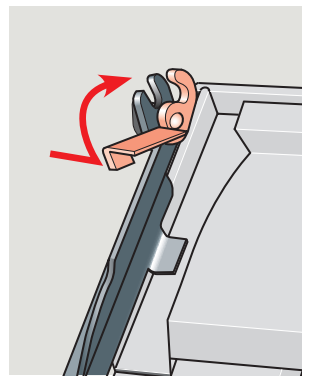

3

GGL/GGU

30 mm

GPL/GPU

20 mm

max 10 min

1	2 Wait Warten Patientez Vent Wacht Attendere Esperer 10 sec	3 1 sec	BZZZ BZZZ 3 x BZZZ
4	5 1 sec	RESET	

13