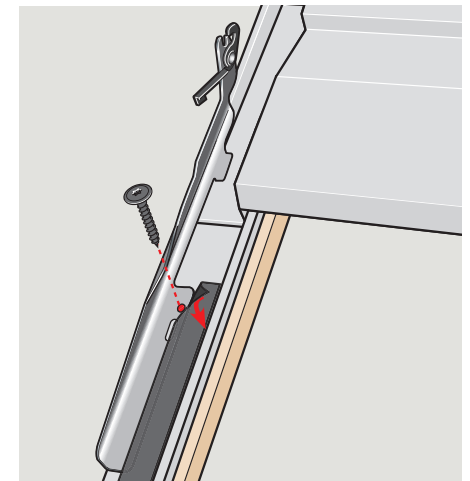

www.velux.com

GGL/GGU/GHL/GHU

30 mm

GPL/GPU

20 mm

max 10 min

1	2 Wait Warten Patientez Vent Wacht Attendere Esperer 10 sec	3 1 sec	3 x BZZZ
4	5	RESET 1 sec	

12