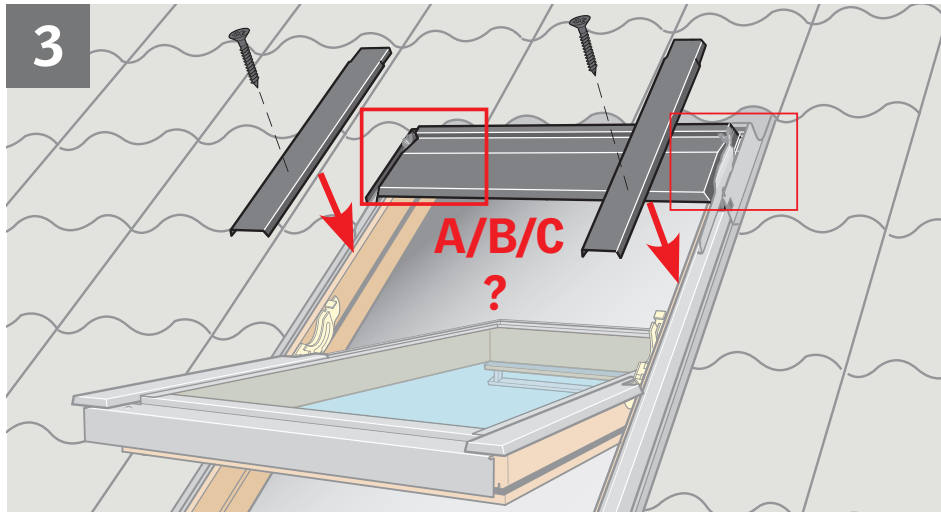

www.velux.com

GGL/GGU/GHL/GHU

30 mm

GPL/GPU

20 mm

max 10 min

1	2 Wait Warten Patientez Vent Wacht Attendere Esperer 10 sec	3 1 sec	3 x BZZZ
4	5	RESET 1 sec	

12