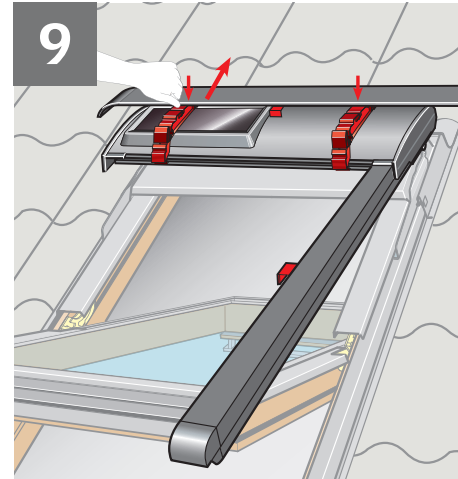

www.velux.com

GGL/GGU/GHL/GHU

30 mm

GPL/GPU

20 mm

max 10 min

1	2 Wait Warten Patientez Vent Wacht Attendere Esperer 10 sec	3 1 sec	3 x BZZZ
4	5	RESET 1 sec	

12