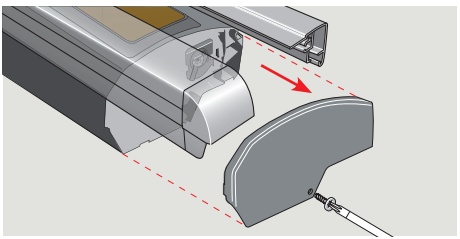

www.velux.com

GGL/GGU/GHL/GHU

30 mm

GPL/GPU

20 mm

max 10 min

1	2 Wait Warten Patientez Vent Wacht Attendere Esperer 10 sec	3 1 sec	3 x BZZZ
4	5	RESET 1 sec	

12