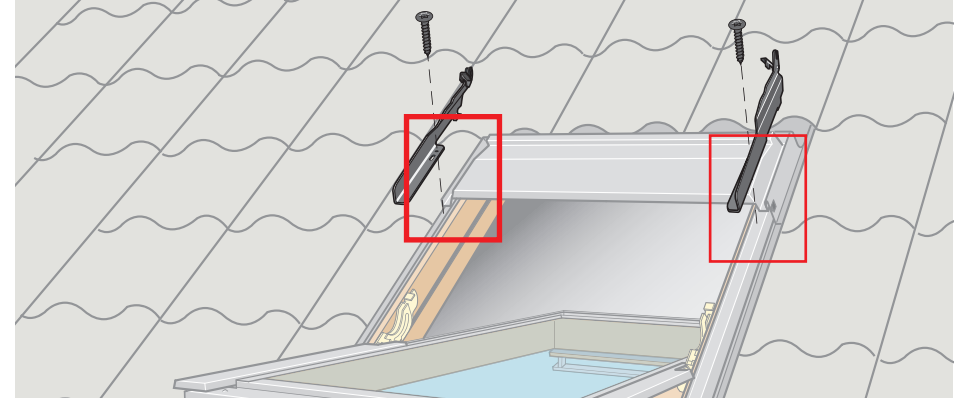

1

A

B

2

XXX XXX XXXX

VELUX®

www.velux.com

GGL/GGU/GHL/GHU

30 mm

GPL/GPU

20 mm