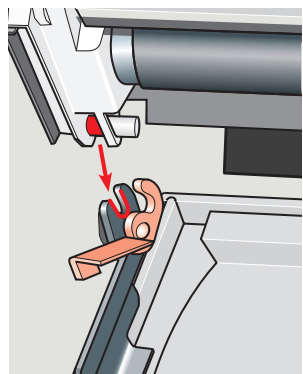

www.velux.com

GGL/GGU/GHL/GHU

30 mm

GPL/GPU

20 mm

max 10 min

1	2 Wait Warten Patientez Vent Wacht Attendere Esperer 10 sec	3 1 sec	3 x BZZZ
4	5	RESET 1 sec	

12