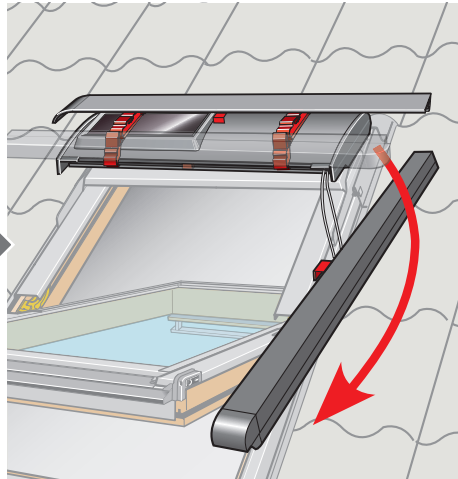

www.velux.com

GGL/GGU/GHL/GHU

30 mm

GPL/GPU

20 mm

max 10 min

1	2 Wait Warten Patientez Vent Wacht Attendere Esperer 10 sec	3 1 sec	3 x BZZZ
4	5	RESET 1 sec	

12