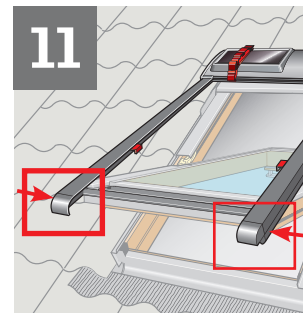

www.velux.com

GGL/GGU/GHL/GHU

30 mm

GPL/GPU

20 mm

max 10 min

1	2 Wait Warten Patientez Vent Wacht Attendere Esperer 10 sec	3 1 sec	3 x BZZZ
4	5	RESET 1 sec	

12