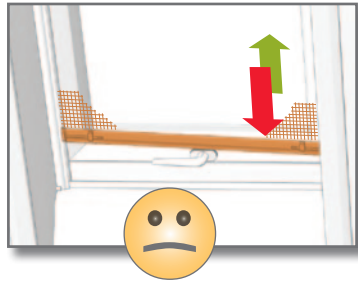

7

Schliessen/Öffnen

Fermer/ouverte

Close/open

Demontage Démontage Disassembly

☎ +49 (0)1805 905051*
 ☎ +49 (0)1805 904051
www.roto-frank.com

☎ +43 2754 21199
 ☎ +43 2754 21199-50
www.roto-frank.at
www.roto-frank.si