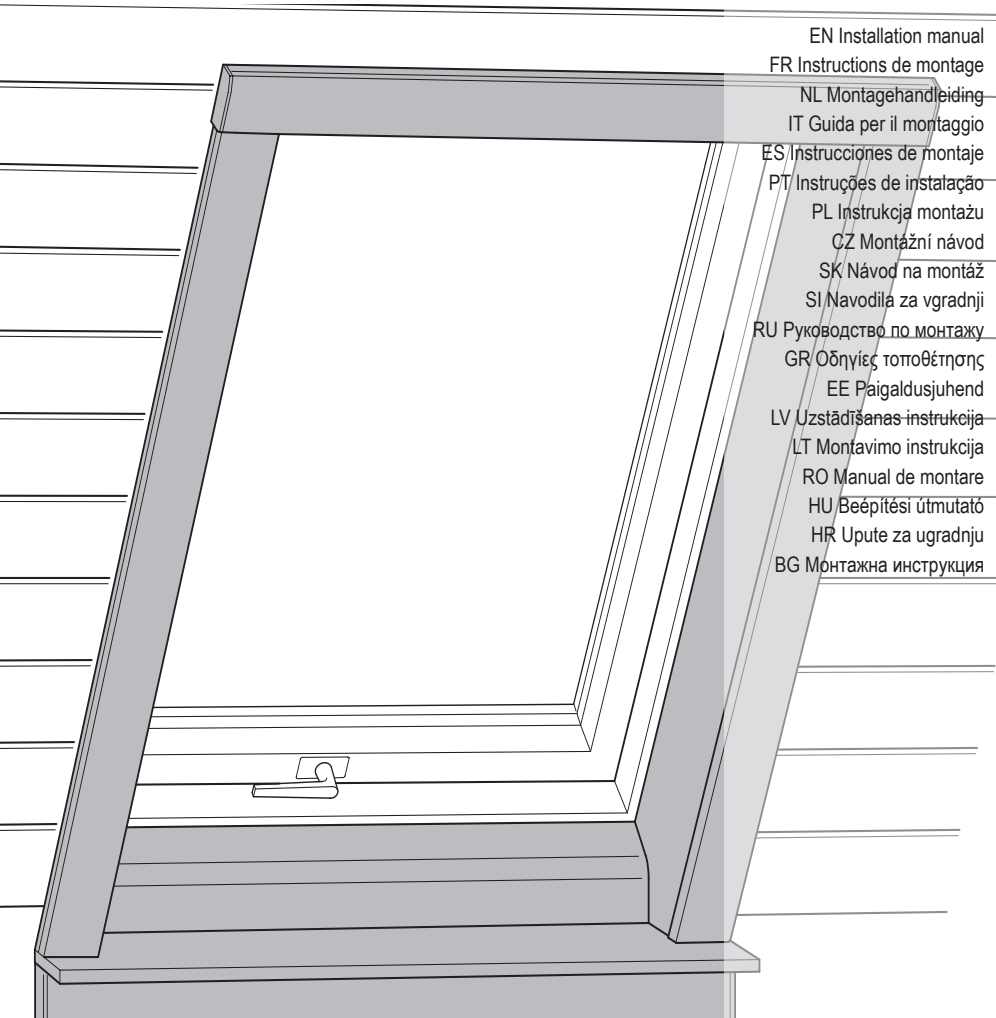

Montageanleitung

- EN Installation manual
- FR Instructions de montage
- NL Montagehandleiding
- IT Guida per il montaggio
- ES Instrucciones de montaje
- PT Instruções de instalação
- PL Instrukcja montażu
- CZ Montážní návod
- SK Návod na montáž
- SI Navodila za vgradnji
- RU Руководство по монтажу
- GR Οδηγίες τοποθέτησης
- EE Paigaldusjuhend
- LV Uzstādīšanas instrukcija
- LT Montavimo instrukcija
- RO Manual de montare
- HU Beépítési útmutató
- HR Upute za ugradnju
- BG Монтажна инструкция